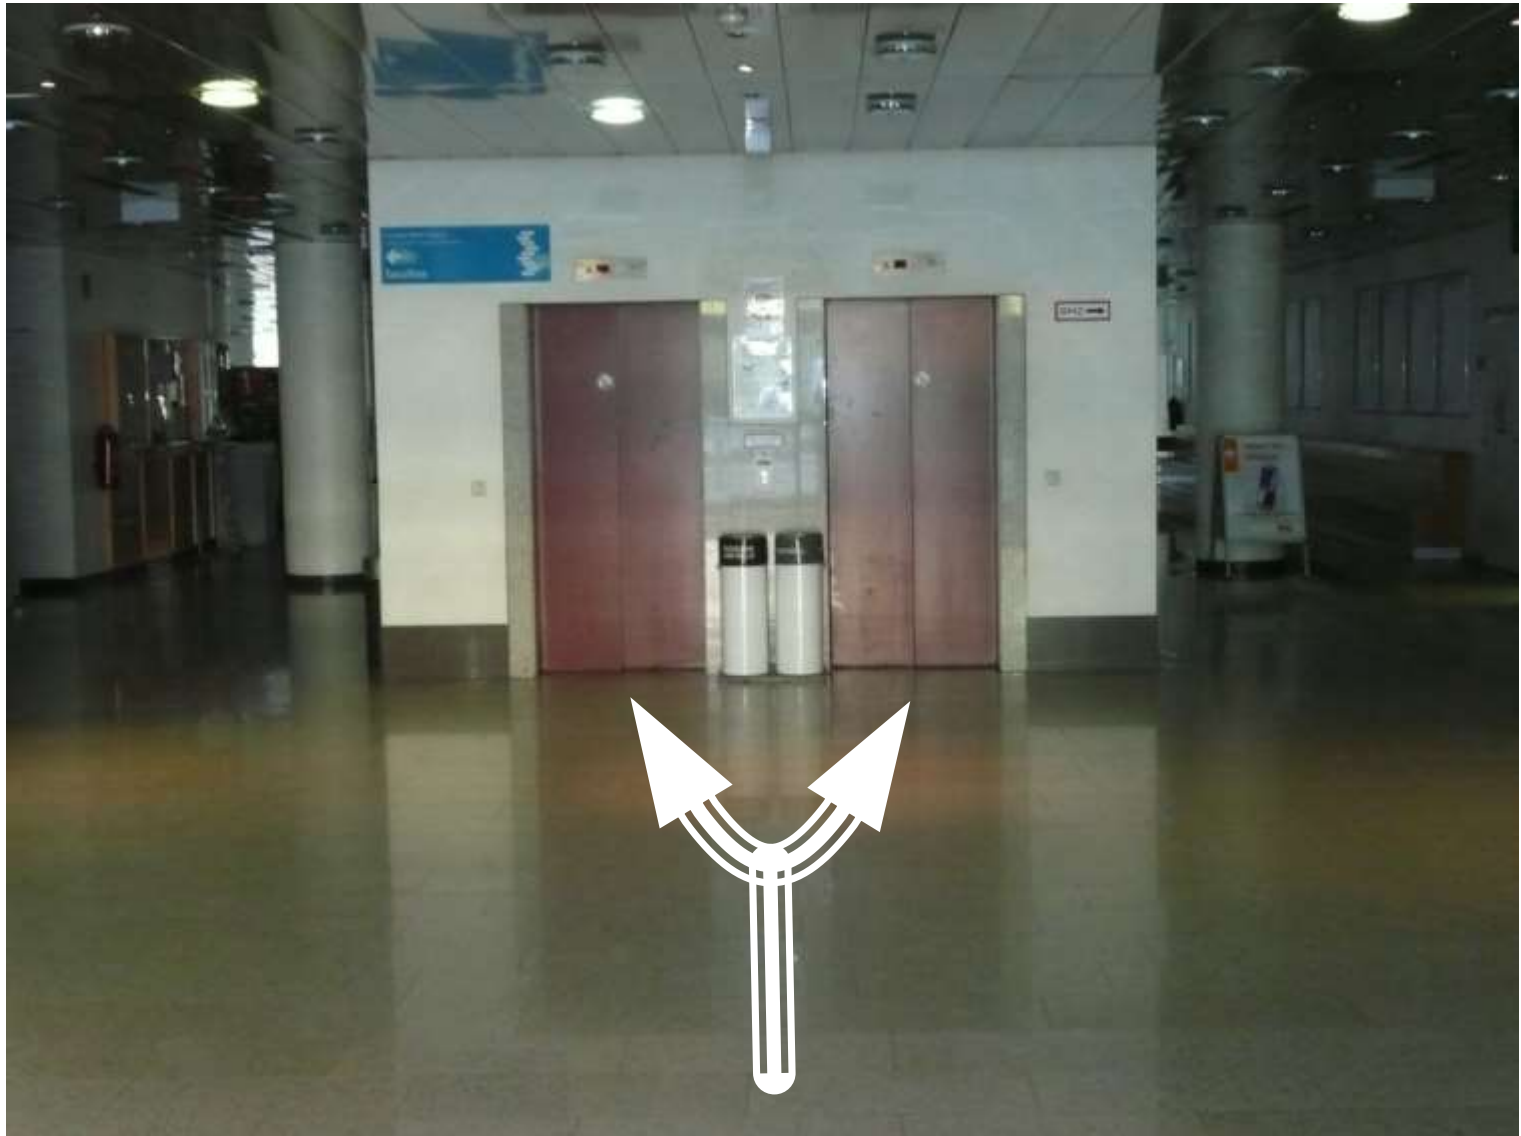

Verlassen Sie den Bahnsteig der U-Bahn über die Stiege, biegen Sie rechts ab und gehen Sie den langen Tunnel entlang. Gehen Sie vor bis zur Muthgasse und nach rechts bis zum Institutsgebäude (Muthgasse 18).