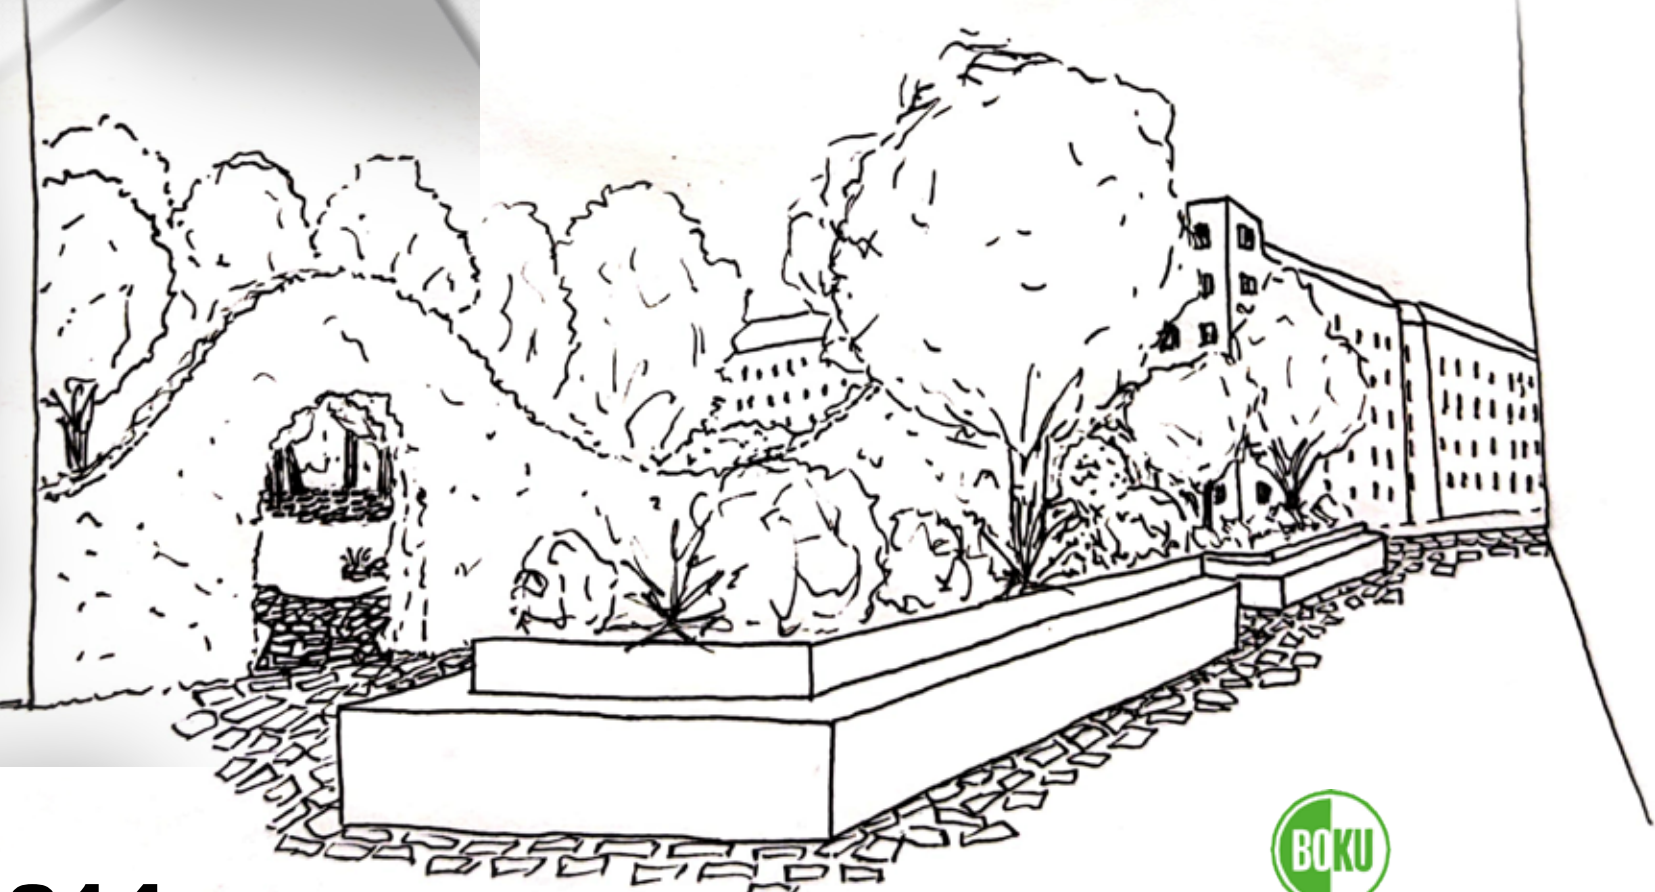

KURANDA'S GEHEIMNIS

Bearbeitungsgebiet

Bei dieser Umgestaltung des Ignaz-Kuranda-Parks (1150 Wien) diente das Prinzip eines „Secret Garden“ als Vorlage.

Der Park wurde dadurch zu einer grünen Wohlfühloase für Groß und Klein. Kurandas's Geheimnis glänzt nicht nur durch verschiedene Variationen an Sitzelementen, der Spaßfaktor kommt auch nicht zu kurz.

Schnitt M 1:250

Grundriss M 1:250

Legende

- Rasen
- Kies
- Pflaster
- Pflanzbeet
- Lärchenholz
- Wasser
- Asphalt
- Baum Bestand
- Baum Neu
- Strauch
- Staude
- Gras
- Höhe Bestand
- Höhe Neu
- Sitzbank
- Sitzelement
- Beleuchtung
- Mistkübel
- Zu-&Eingänge