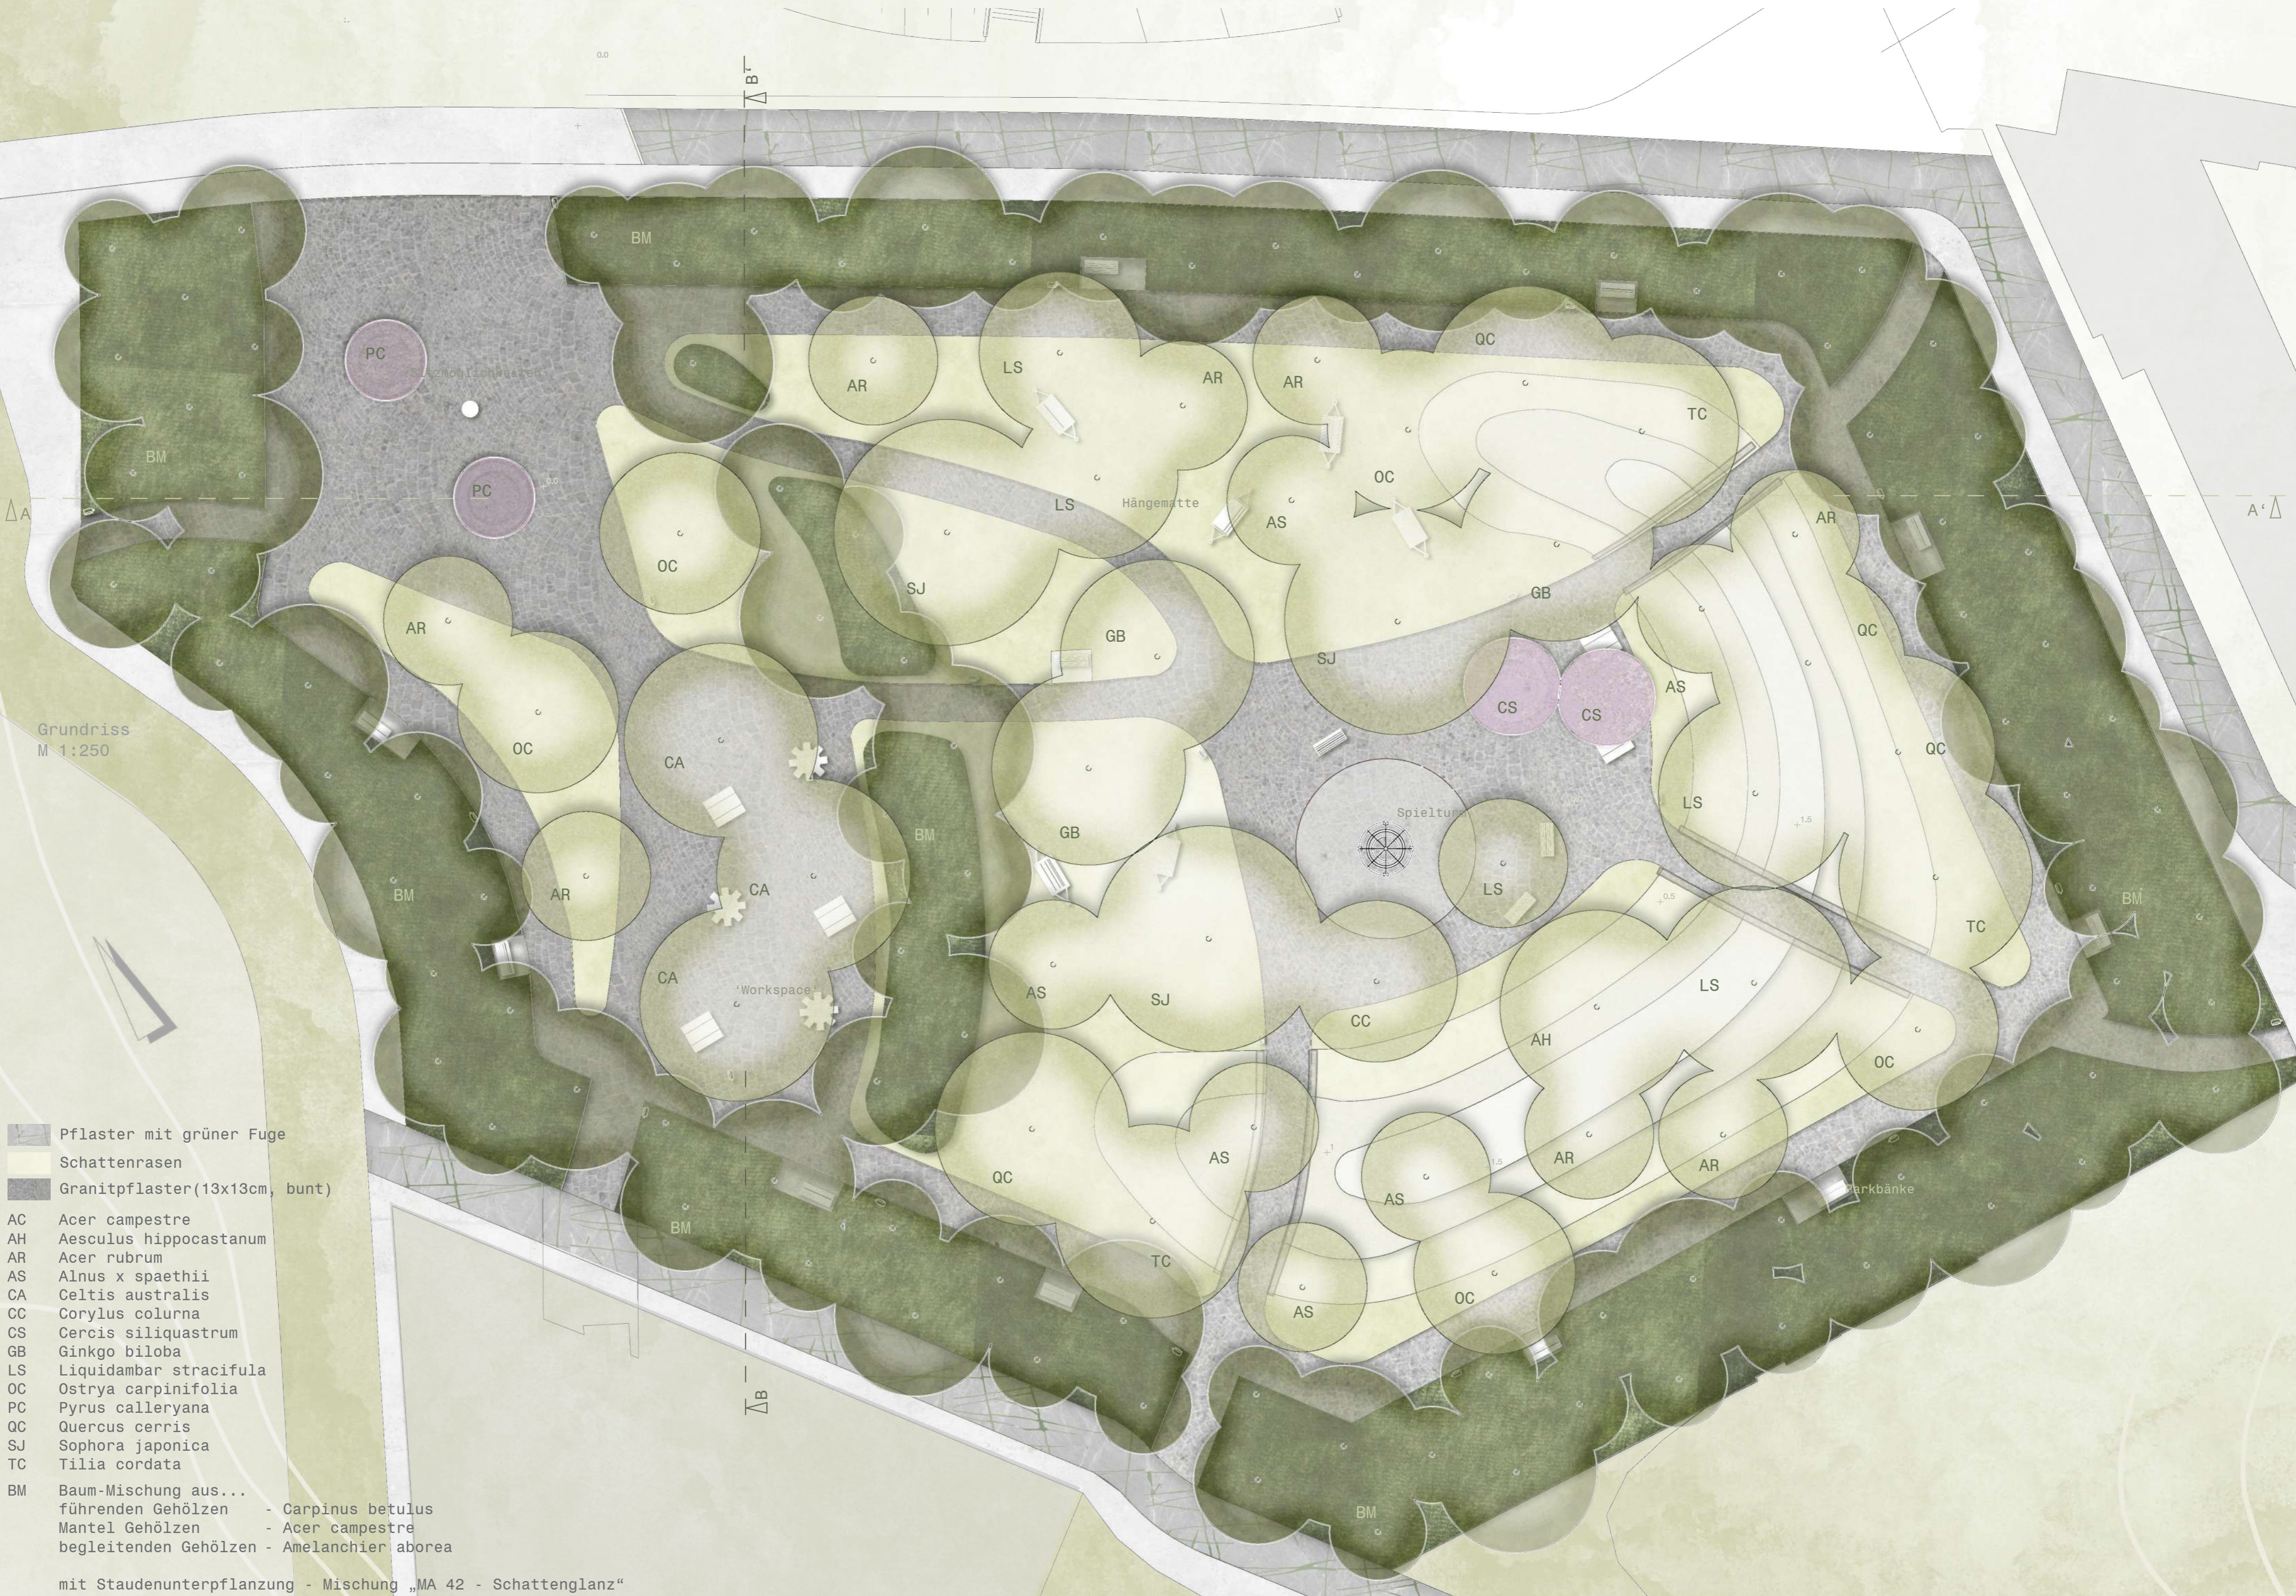

FOREST CITIES? CITY FOREST!

Schnitt B-B'
M 1:250

Schnitt A-A'
M 1:250

Grundriss
M 1:250

- Pflaster mit grüner Fuge
 - Schattenrasen
 - Granitpflaster (13x13cm, bunt)
 - AC Acer castaneus
 - AH Aesculus hippocastanum
 - AR Acer rubrum
 - AS Alnus x spaethii
 - CA Celtis australis
 - CC Corylus colurna
 - CS Cercis siliquastrum
 - GB Ginkgo biloba
 - LS Liquidambar stracifula
 - OC Ostrya carpinifolia
 - PC Pyrus calleryana
 - QC Quercus cerris
 - SJ Sophora japonica
 - TC Tilia cordata
 - BM Baum-Mischung aus...
 führenden Gehölzen - Carpinus betulus
 Mantel Gehölzen - Acer castaneus
 begleitenden Gehölzen - Amelanchier alaborea
- mit Staudenunterpflanzung - Mischung „MA 42 - Schattenglanz“