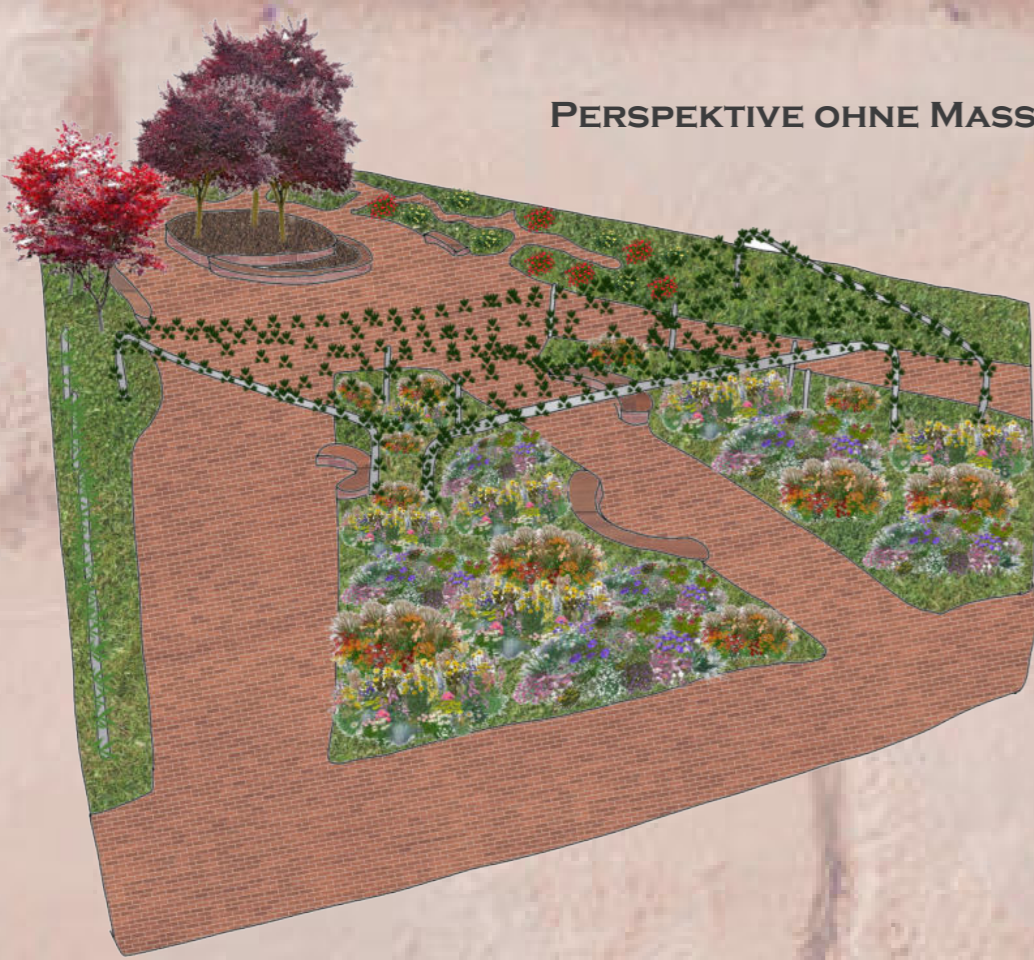

DA MEHRERE HOTELS UND LOKALE IN DEN UMLIEGENDEN GEBÄUDEN ANGESIEDELT SIND, WERDEN SITZMAUERN ERRICHTET. DADURCH WIRD ES MÖGLICH ZU VERWEILEN UND SPEISEN ZU SICH ZU NEHMEN.

BEI DER PFLANZWahl WURDE DARAUf GEACHTET, DASS ROTLAUBIGE BÄUME GEWÄHLT WURDEN. AUCH DIE STAUDEN, ROSEN UND KLETTERPFLANZEN HABEN WARME FARBEN WIE, ORANGE, ROT UND VIOLETT.

GEHÖLZE:

- ROSEN- ROSENGARTEN ALS ERHOLUNGSRAUM UND TRENNUNG ZUR STRASSE
- PRUNUS CERASIFERA ‚NIGRA‘ - BLUTPFLAUME ALS SCHATTENSPENDER
- ACER PALMATUM ‚ATROPURPUREUM‘ - FÄCHERHORN ALS SCHATTENSPENDER
- WISTERIA SINENSIS - KLETTERPFLANZEN BILDEN EIN BLÄTTERDACH
- CAMPSIS RADICANS - KLETTERPFLANZEN BILDEN EIN BLÄTTERDACH
- PERIPOLCA GRAECA - KLETTERPFLANZE, RAUMTRENNER BAHN

STAUDEN:

- MELICA ALTISSIMA ‚ATROPURPUREA‘
- KNIPHOFIA PYROMANIA ‚ORANGE BLAZE‘
- ARMERIA MARITIMA VESUV
- ACHILLEA MILLEFOLIUM ‚POMEGRANATE‘
- IRIS X BARBATA-NANA ‚SNUGGLEBUG‘
- HIERACIUM AURANTIACUM

PERSPEKTIVE OHNE MASSSTAB