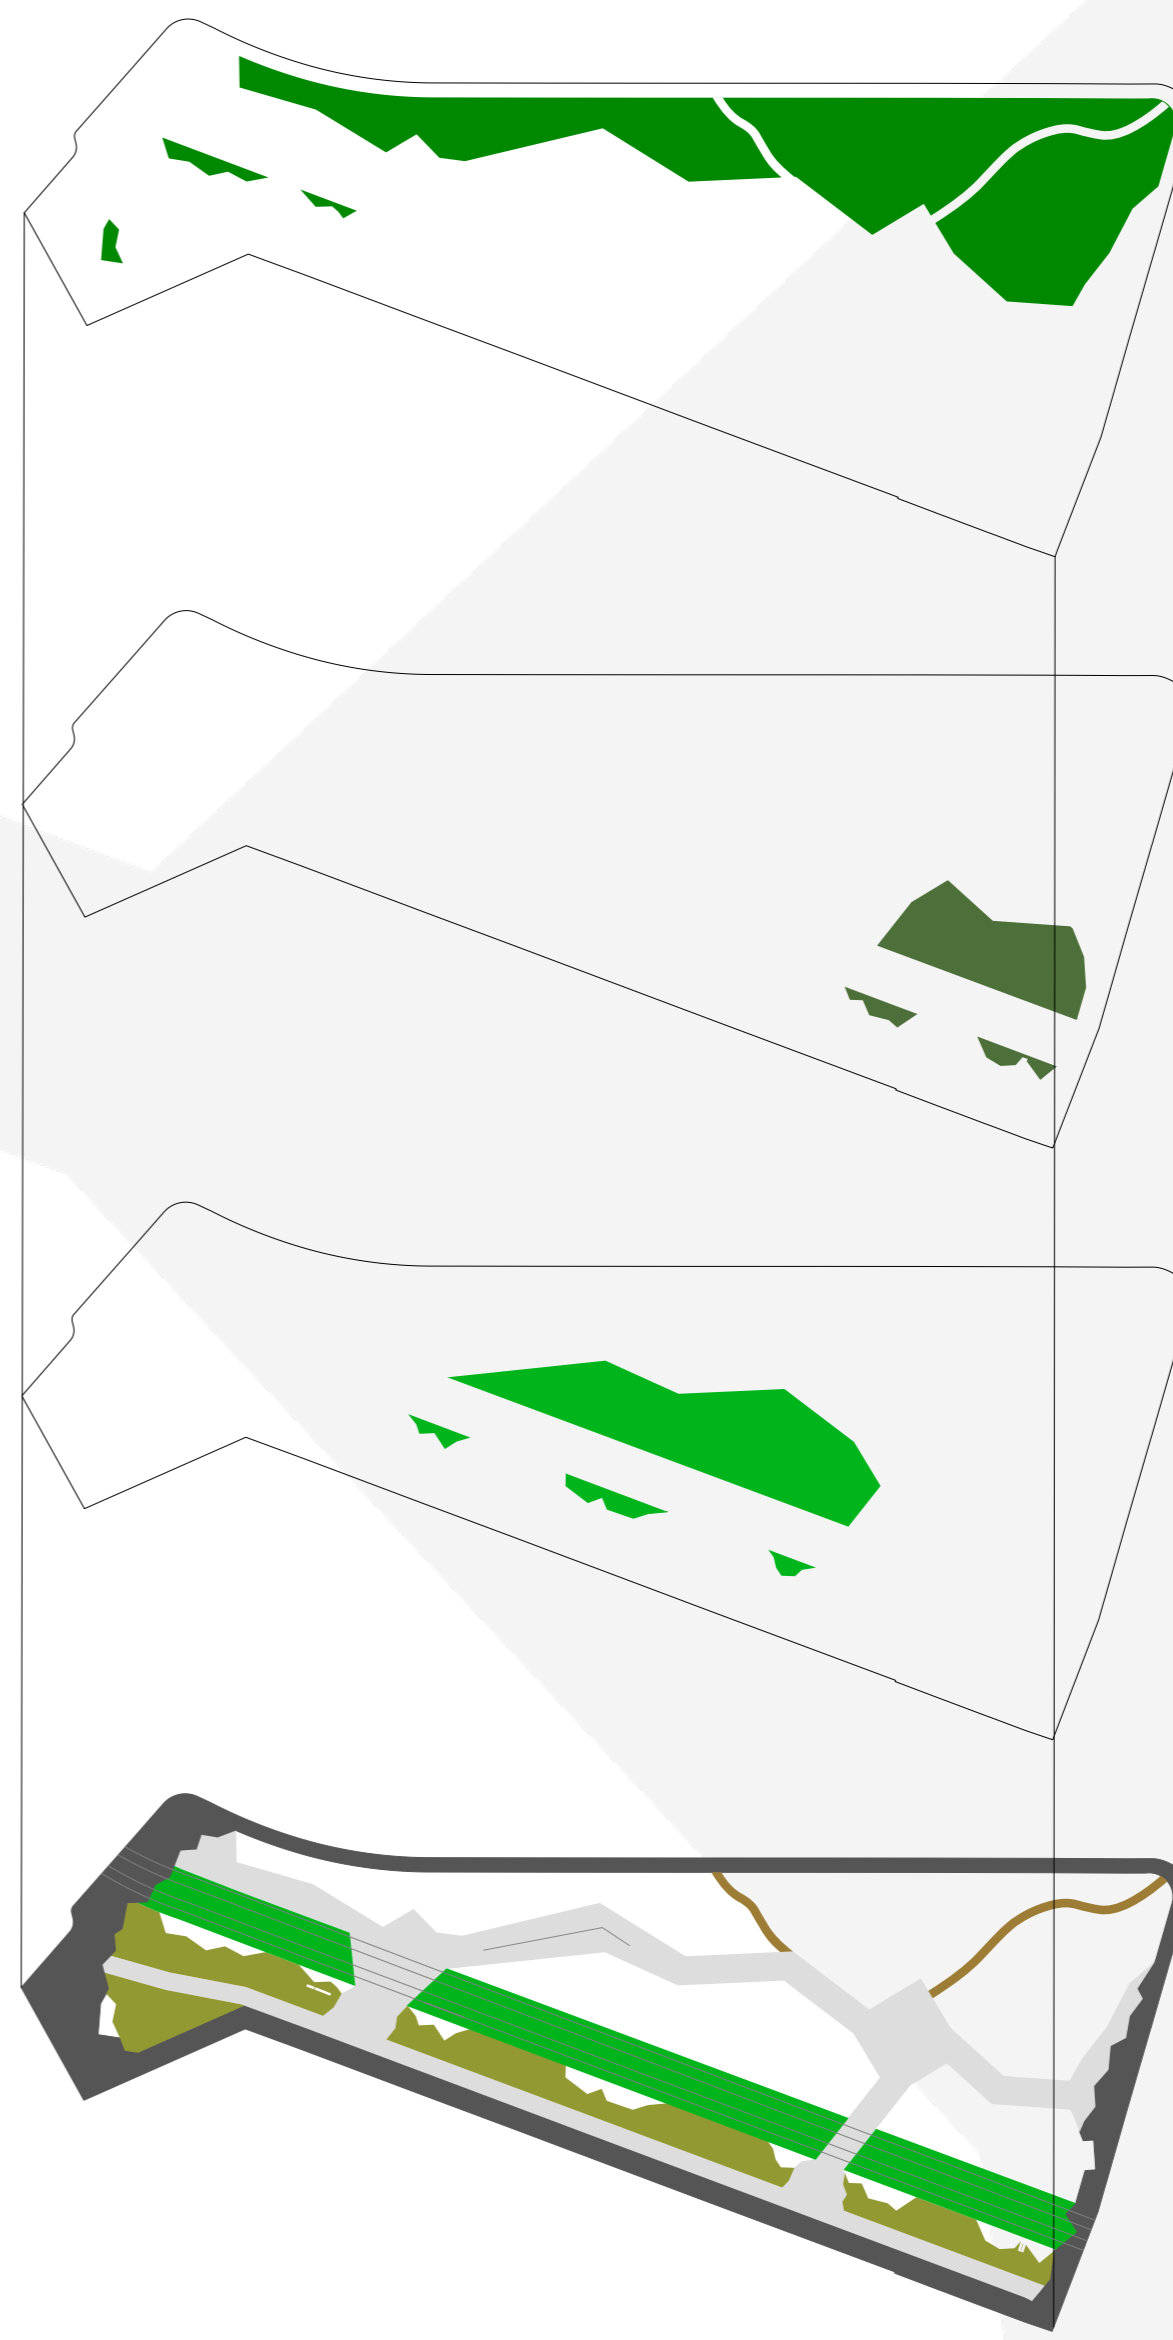

Tricolore der Natur

Um Kontrast zur geradlinigen und hochgradig urbanen Umgebung zu schaffen, wurde eine grüne, nach **Nature based Design** gestaltete Insel entworfen. In ihr sollen sich drei Ökosysteme wiederfinden, die auf der Roten Liste gefährdeter Biotoptypen stehen, um Aufmerksamkeit und Interesse zu wecken. Neben niedrigem Pflegeaufwand bietet **Nature based Design** einen großen Umfang an Ökosystemleistungen.

Der **Rotföhrenwald** bietet Schutz vor Umwelteinflüssen und Raum für Rückzug und Privatsphäre

Der **Birkenmoorwald** leistet neben ästhetischen Ausblicken auch einen Kühlungseffekt

Der lockere **Kastanienmischwald** lässt Platz für Spiel und Aufenthalt

Unterschiedliche Durchwegung erschließt das Gebiet und ermöglicht Bewegungsfreiheit

- Legende**
- Sitzgelegenheiten
 - Schotterrasen
 - Wiesenfläche
 - Waldboden & Weg
 - Moorfläche
 - Beton- und Asphaltdurchwegung