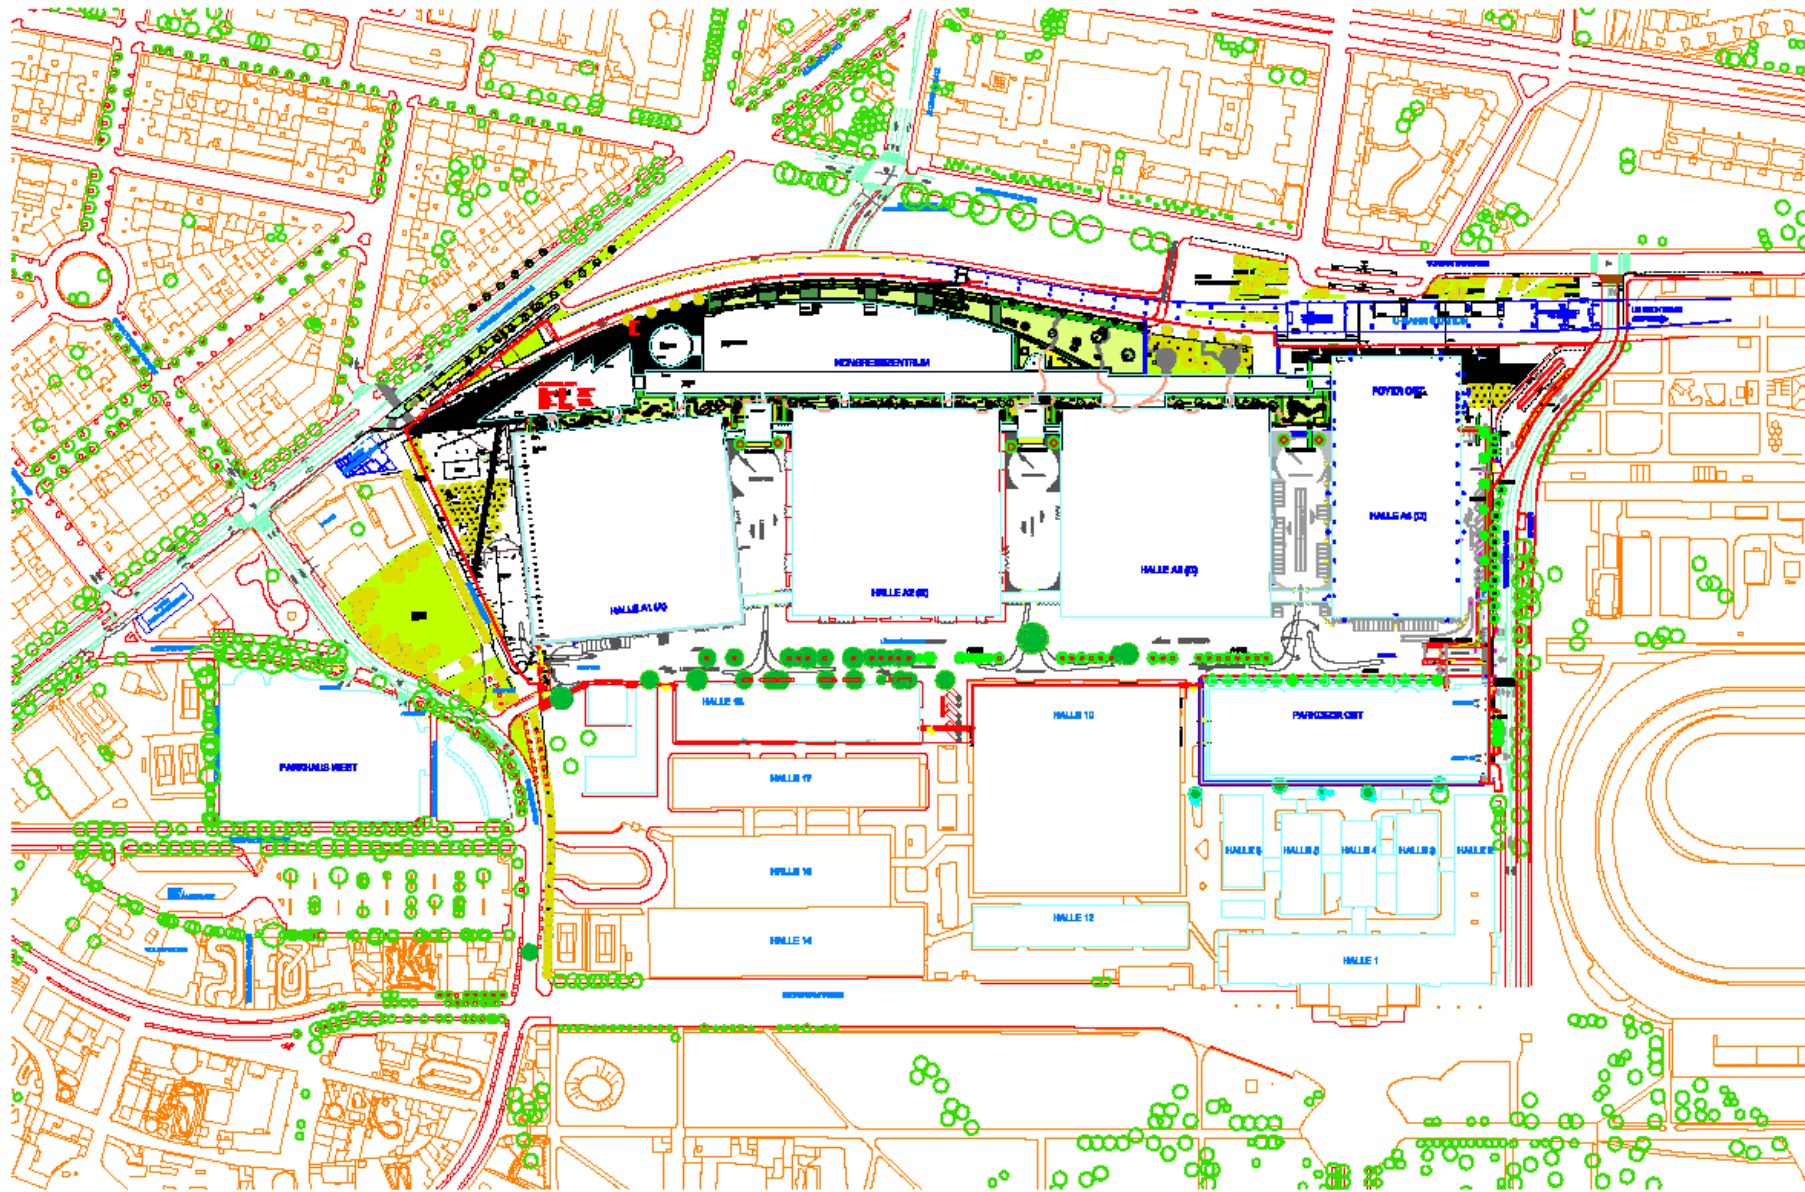

UNIQA - Dachgarten Vorentwurf

Freiraumplanung: WES, Hamburg

14.05.2009: Zumtobel Lichtforum - Corporate Landscape. Viertel Zwei Krieau

www.jakobfina.at

Freiraumplanung: WES, Hamburg

14.05.2009: Zumtobel Lichtforum - Corporate Landscape. Viertel Zwei Krieau