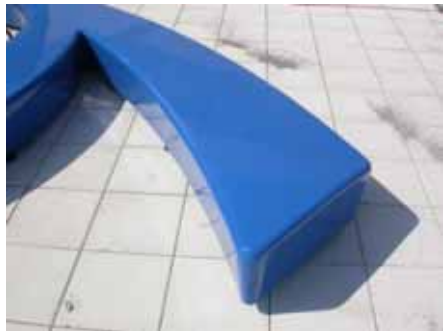

UNIQA - Dachgarten Vorentwurf

Freiraumplanung: WES, Hamburg

14.05.2009: Zumtobel Lichtforum - Corporate Landscape. Viertel Zwei Krieau

www.jakobfina.at

Freiraumplanung: WES, Hamburg

14.05.2009: Zumtobel Lichtforum - Corporate Landscape. Viertel Zwei Krieau