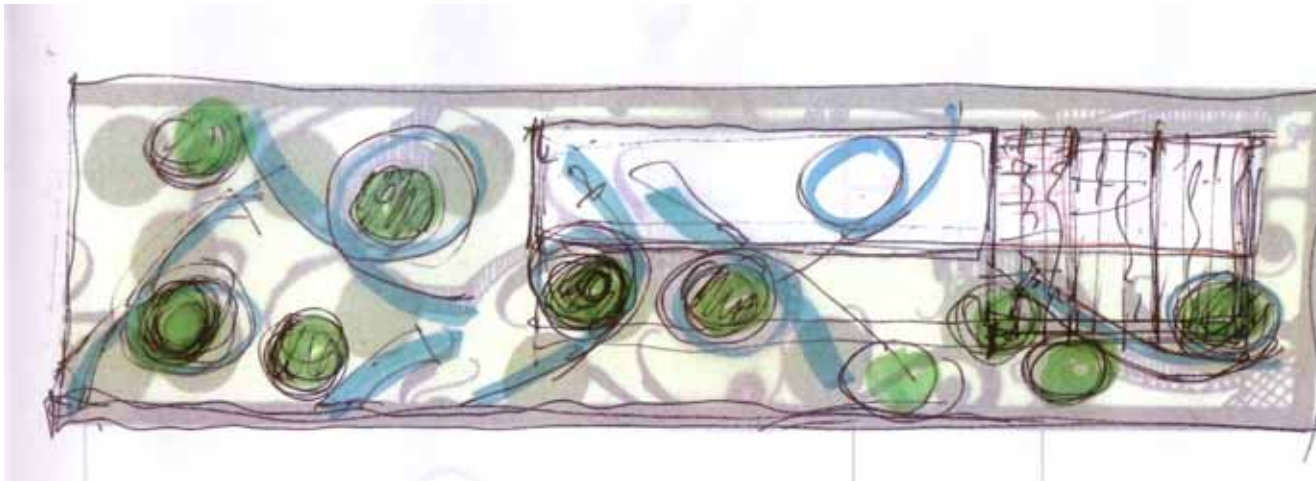

Carpinus betulus
schirmförmig geschnittene
Hainbuchen zur Beschattung

Möblierung
zierliche Möbel für freie
Standortwahl

Buxus sempervirens
immergrüne
Buchshecken rahmen
das Parterre

Parterre de broderie
(Frz. "am Boden"), ebene, verschiedenartig
gestaltete Fläche unmittelbar vor dem Schloss
gelegen, die am besten von erhöhtem
Blickpunkt aus zu übersehen ist.

Schieferblöcke im Kies liegend

Acer palmatum - Japanischer Ahorn
Höhe ca. 1,50m
leuchtend orange Herbstfärbung

UNIQA - Dachgarten Vorentwurf Japanischer Garten

DI Jakob Fina Garten -& Landschaftsarchitekt
1210 Wien Stammersdorferstr. 17 T. 01/2902949 F. 01/2902282 jakob.fina@aon.at

UNIQA - Dachgarten Vorentwurf

Freiraumplanung: WES, Hamburg

14.05.2009: Zumtobel Lichtforum - Corporate Landscape. Viertel Zwei Krieau

www.jakobfina.at

Freiraumplanung: WES, Hamburg

14.05.2009: Zumtobel Lichtforum - Corporate Landscape. Viertel Zwei Krieau