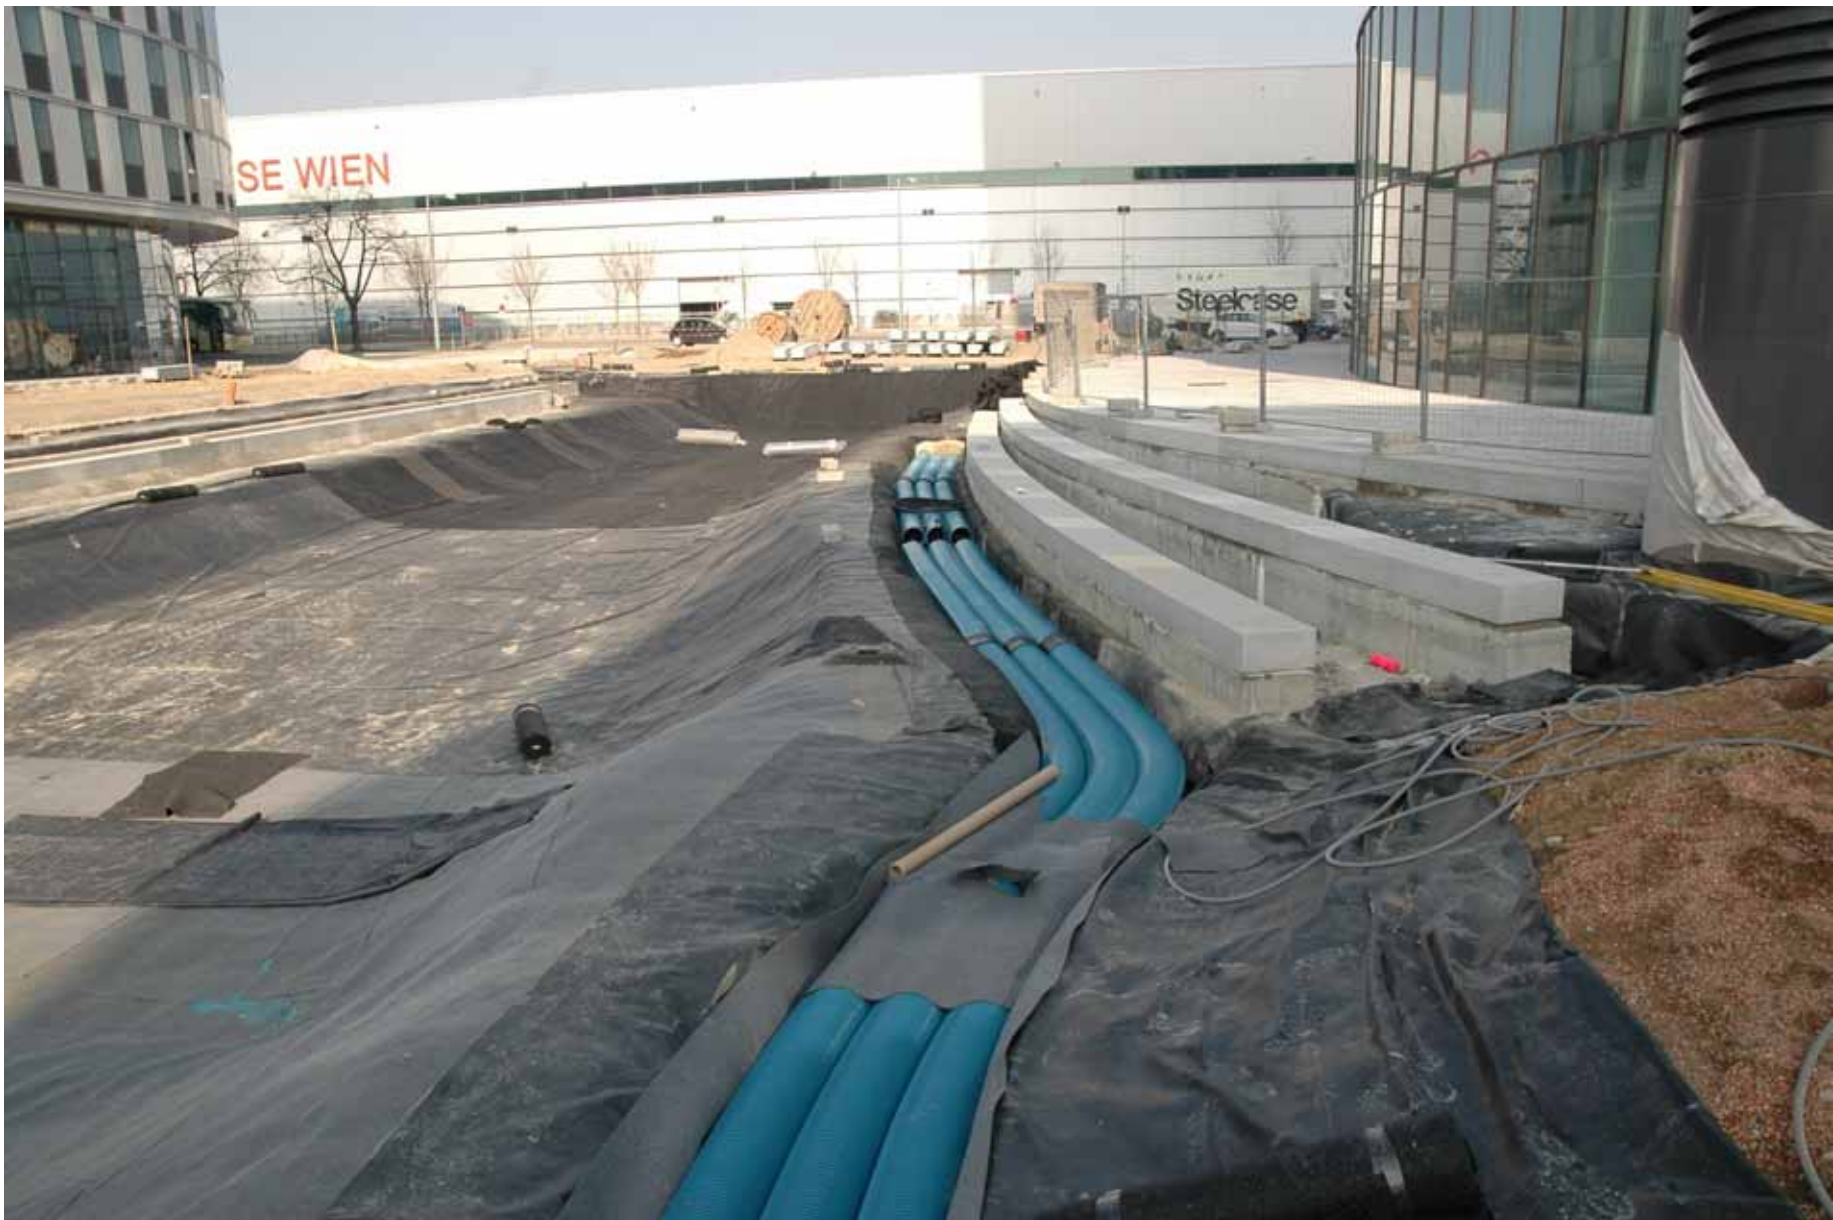

Freiraumplanung: WES, Hamburg

14.05.2009: Zumtobel Lichtforum - Corporate Landscape. Viertel Zwei Krieau

www.jakobfina.at