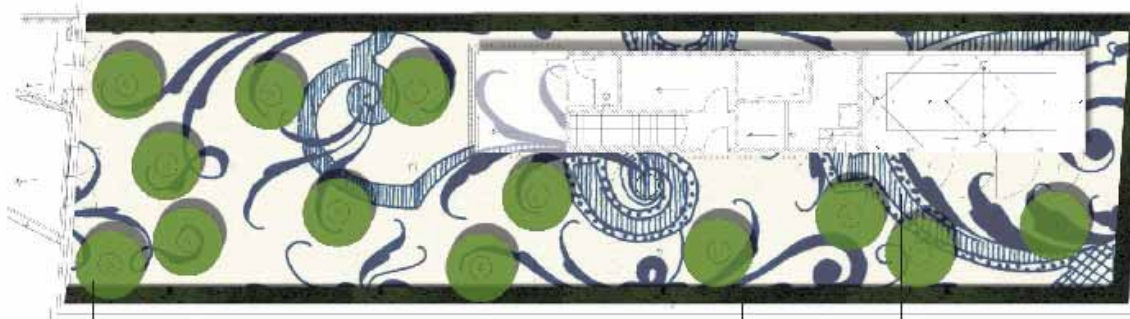

14.05.2009: Zumtobel Lichtforum - Corporate Landscape. "Das Felsplateau", Amphibolith-Krustenplatten www.jakobfina.at

M 1:200

Lapislazulikiesel

Zeichnen ein barockes Muster in chremefarbenen geschliffenen Gussasphalt

Carpinus betulus
schirmförmig geschnittene
Hainbuchen zur Beschattung

Möblierung
zierliche Möbel für freie
Standortwahl

Buxus sempervirens
immergrüne
Buchshecken rahmen
das Parterre

Parterre de broderie
(Frz. "am Boden"), ebene, verschiedenartig
gestaltete Fläche unmittelbar vor dem Schloss
gelegen, die am besten von erhöhtem
Blickpunkt aus zu übersehen ist.

Blumenzwiebel
in Töpfen variieren
In Farbe und
Blühzeit

UNIQA - Dachgarten Vorentwurf Barockgarten

DI Jakob Fina Garten- & Landschaftsarchitekt
1210 Wien Stammersdorferstr. 17 T. 01/2902949 F. 01/2902282 jakob.fina@aon.at

M 1:200

Schiefer -und Basaltplatten als
Bodenbelag und Trittplatten

Buxus sempervirens -
Immergrüne Buchshecken in
Blöcke und Stufen geschnitten

Hedera helix - Efeu
am Spalier

Azaleen in Kies, kugelig
geschnitten