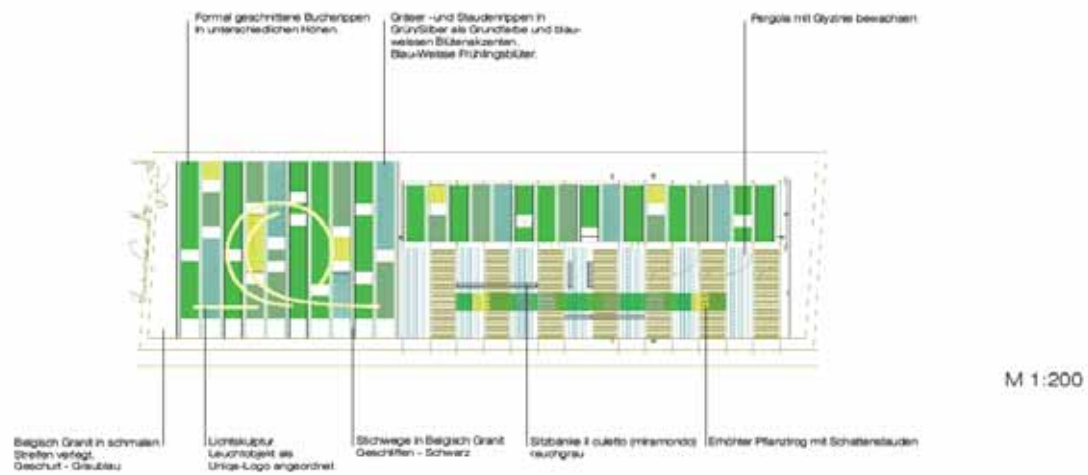

Blumenzwiebel
in Töpfen variieren
In Farbe und
Blühzeit

UNIQA - Dachgarten Vorentwurf Barockgarten

DI Jakob Fina Garten- & Landschaftsarchitekt
1210 Wien Stammersdorferstr. 17 T. 01/2902949 F. 01/2902282 jakob.fina@aon.at

M 1:200

Schiefer -und Basaltplatten als
Bodenbelag und Trittplatten

Buxus sempervirens -
Immergrüne Buchshecken in
Blöcke und Stufen geschnitten

Hedera helix - Efeu
am Spalier

Azaleen in Kies, kugelig
geschnitten

Schieferblöcke im Kies liegend

Acer palmatum - Japanischer Ahorn
Höhe ca. 1,50m
leuchtend orange Herbstfärbung

UNIQA - Dachgarten Vorentwurf Japanischer Garten

DI Jakob Fina Garten -& Landschaftsarchitekt
1210 Wien Stammersdorferstr. 17 T. 01/2902949 F. 01/2902282 jakob.fina@aon.at

UNIQA - Dachgarten Vorentwurf

Freiraumplanung: WES, Hamburg

14.05.2009: Zumtobel Lichtforum - Corporate Landscape. Viertel Zwei Krieau

www.jakobfina.at

Freiraumplanung: WES, Hamburg

14.05.2009: Zumtobel Lichtforum - Corporate Landscape. Viertel Zwei Krieau