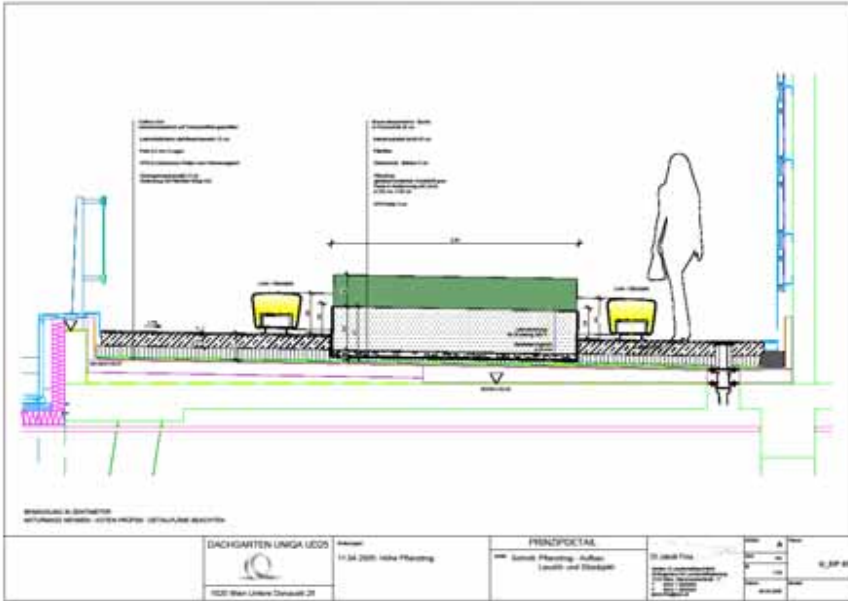

Schieferblöcke im Kies liegend

Acer palmatum - Japanischer Ahorn
Höhe ca. 1,50m
leuchtend orange Herbstfärbung

UNIQA - Dachgarten Vorentwurf Japanischer Garten

DI Jakob Fina Garten -& Landschaftsarchitekt
1210 Wien Stammersdorferstr. 17 T. 01/2902949 F. 01/2902282 jakob.fina@aon.at

UNIQA - Dachgarten Vorentwurf

Freiraumplanung: WES, Hamburg

14.05.2009: Zumtobel Lichtforum - Corporate Landscape. Viertel Zwei Krieau

www.jakobfina.at

Freiraumplanung: WES, Hamburg

14.05.2009: Zumtobel Lichtforum - Corporate Landscape. Viertel Zwei Krieau