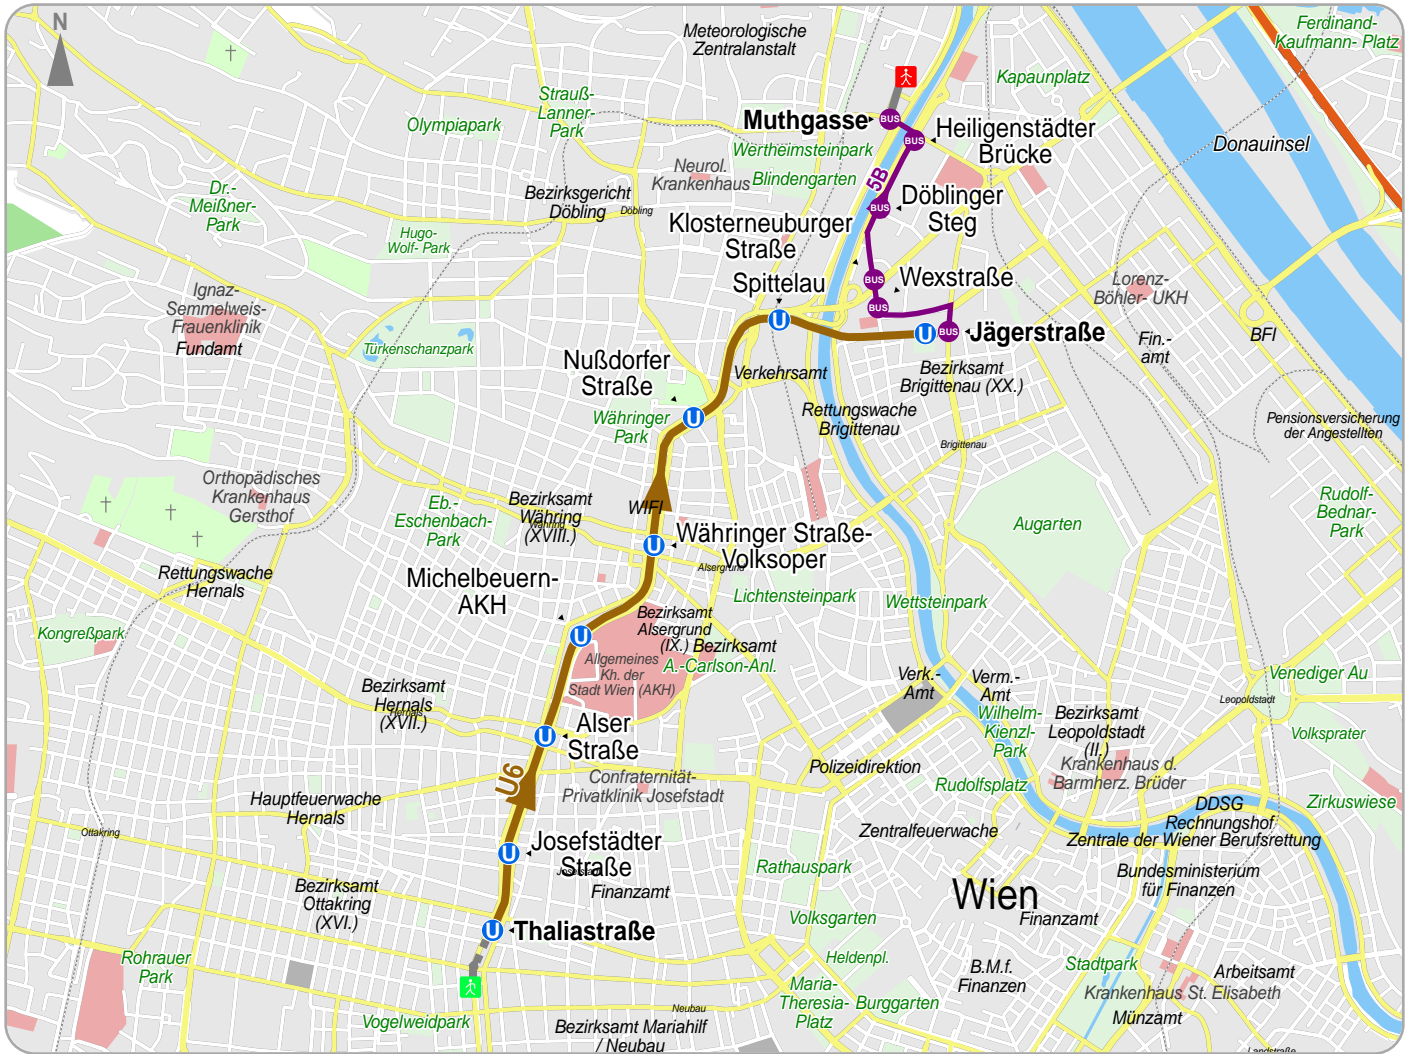

Weg von Wien, Lerchenfelder Gürtel 9-11 nach Wien, Muthgasse 18

© 2012 VOR, Teleatlas, Länder Wien, NÖ & Burgenland

1.1		Fußweg	Wien, Lerchenfelder Gürtel 9-11	Thaliastraße	
3.1		U6	Thaliastraße	Jägerstraße	Floridsdorf
4.1		Bus 5B	Jägerstraße U	Muthgasse	Heiligenstadt S+U
5.1		Fußweg	Muthgasse	Wien, Muthgasse 18	