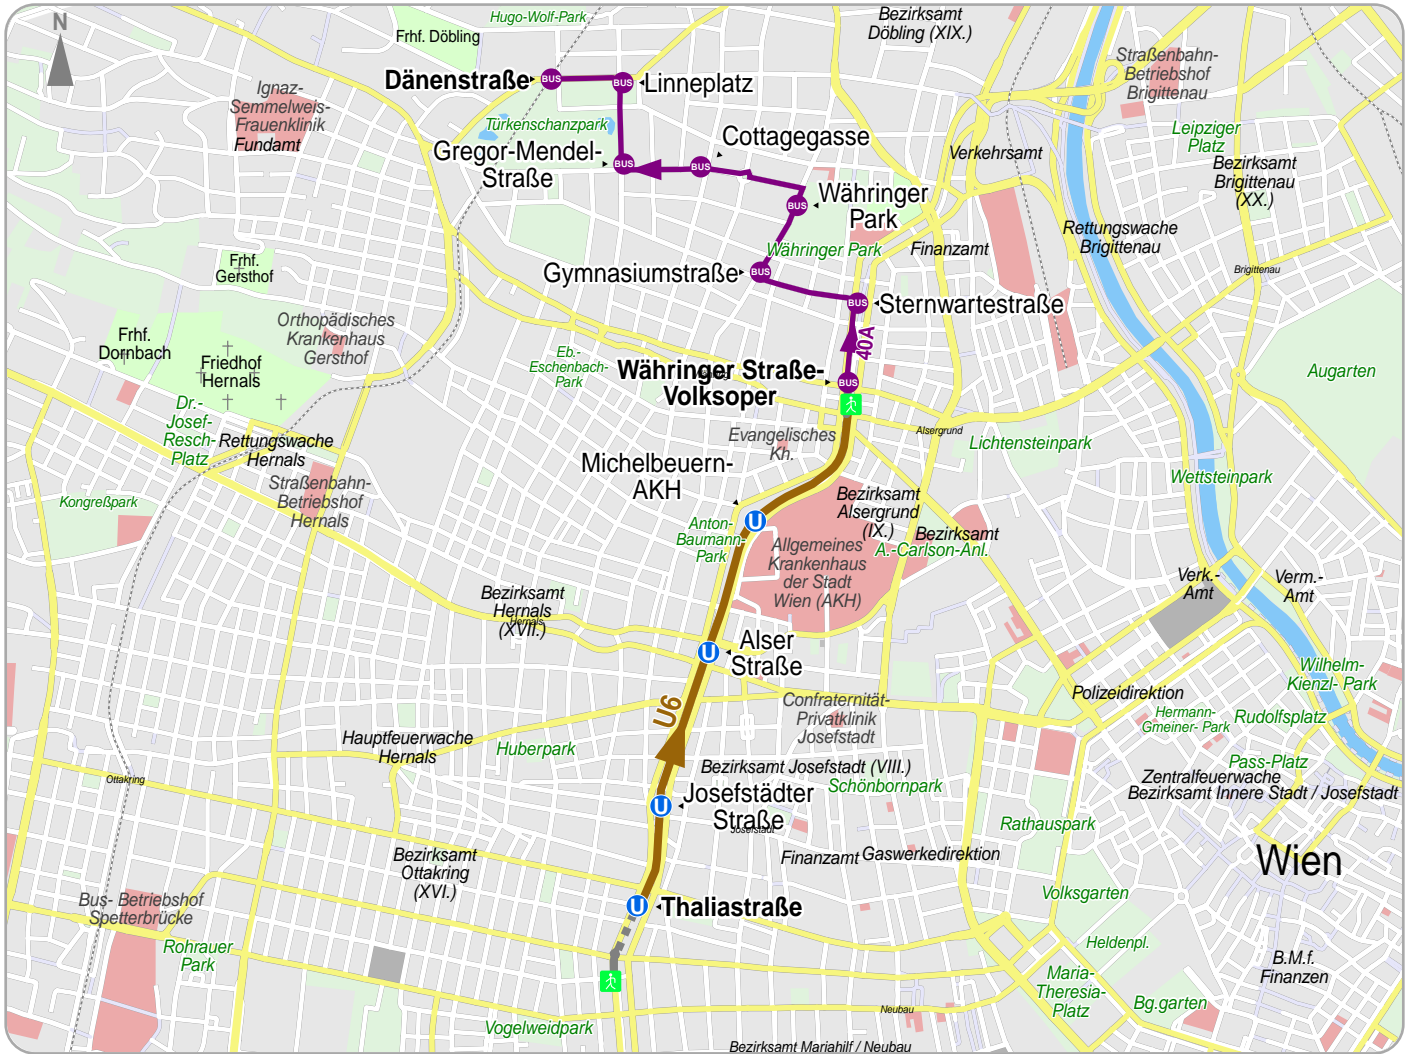

# Weg von Wien, Lerchenfelder Gürtel 9-11 nach Dänenstraße

© 2012 VOR, Teleatlas, Länder Wien, NÖ & Burgenland

-  Bus
-  U6
-  Start Fußweg
-  Fußweg

1.1		Fußweg	Wien, Lerchenfelder Gürtel 9-11	Thaliastraße	
3.1		U6	Thaliastraße	Währinger Straße-Volksoper	Floridsdorf
4.1		Bus 40A	Währinger Str.-Volksoper U	Dänenstraße	Döblinger Friedhof