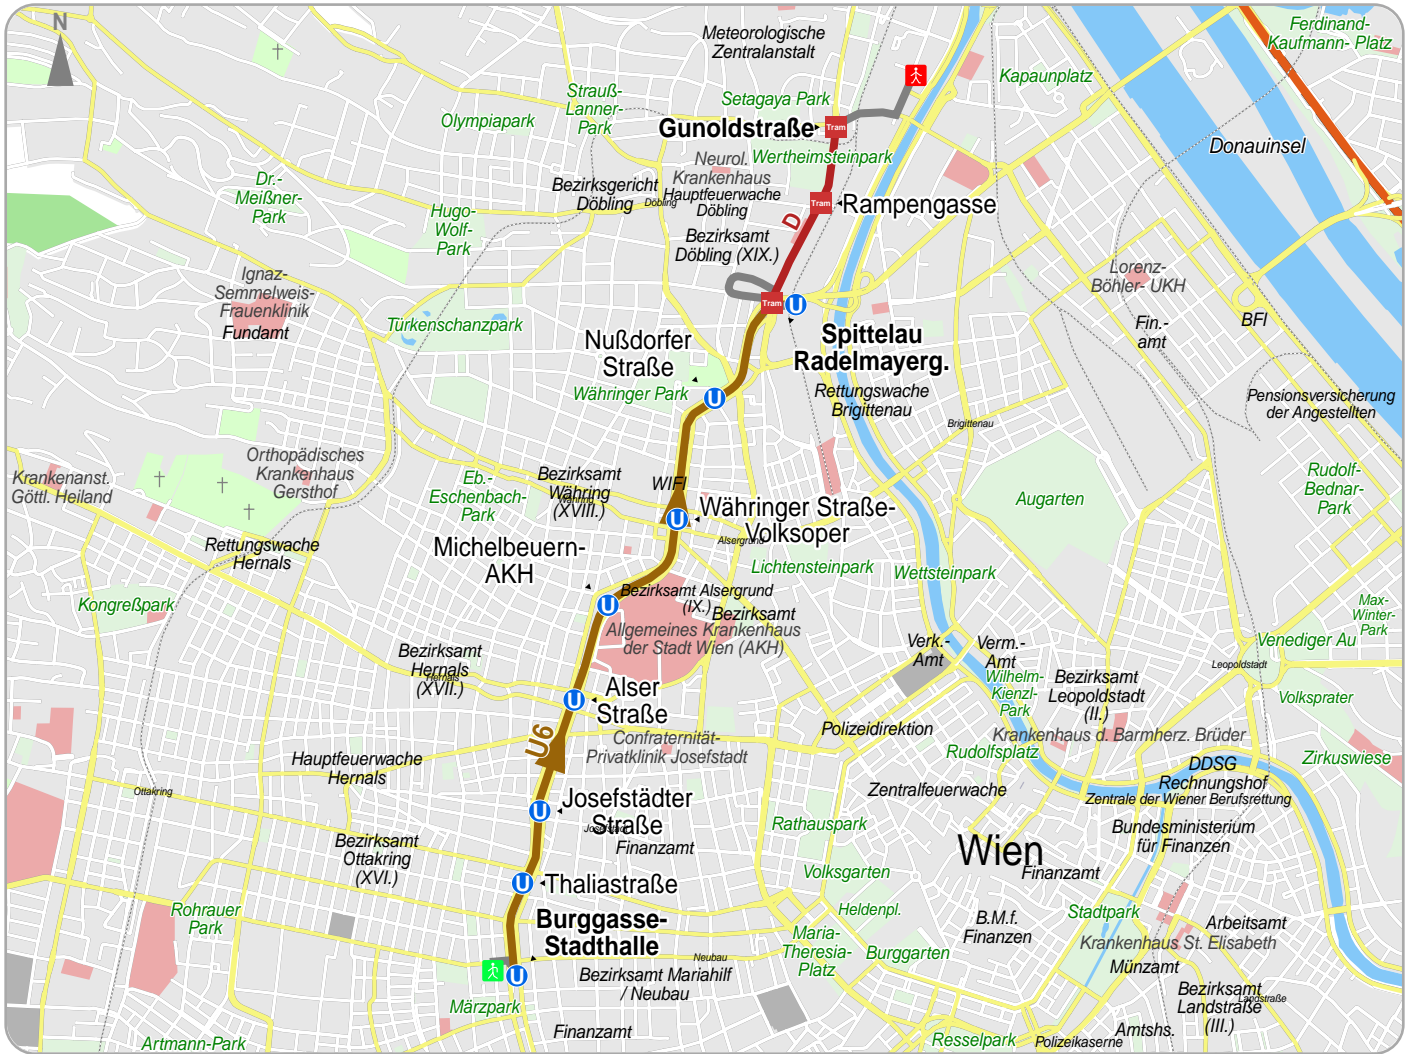

Weg von Wien, Wurzbachgasse 21 nach Wien, Muthgasse 18

© 2012 VOR, Teletlas, Länder Wien, NÖ & Burgenland

- Straßenbahn
- U6
- Start Fußweg
- Ende Fußweg
- Fußweg

1.1		Fußweg	Wien, Wurzbachgasse 21	Burggasse-Stadthalle	
3.1		U6	Burggasse-Stadthalle	Spittelau	Floridsdorf
4.1		Straßenbahn D	Spittelau S+U Radelmayerg.	Gunoldstraße	Nußdorf, Beethovengang
5.1		Fußweg	Gunoldstraße	Wien, Muthgasse 18	