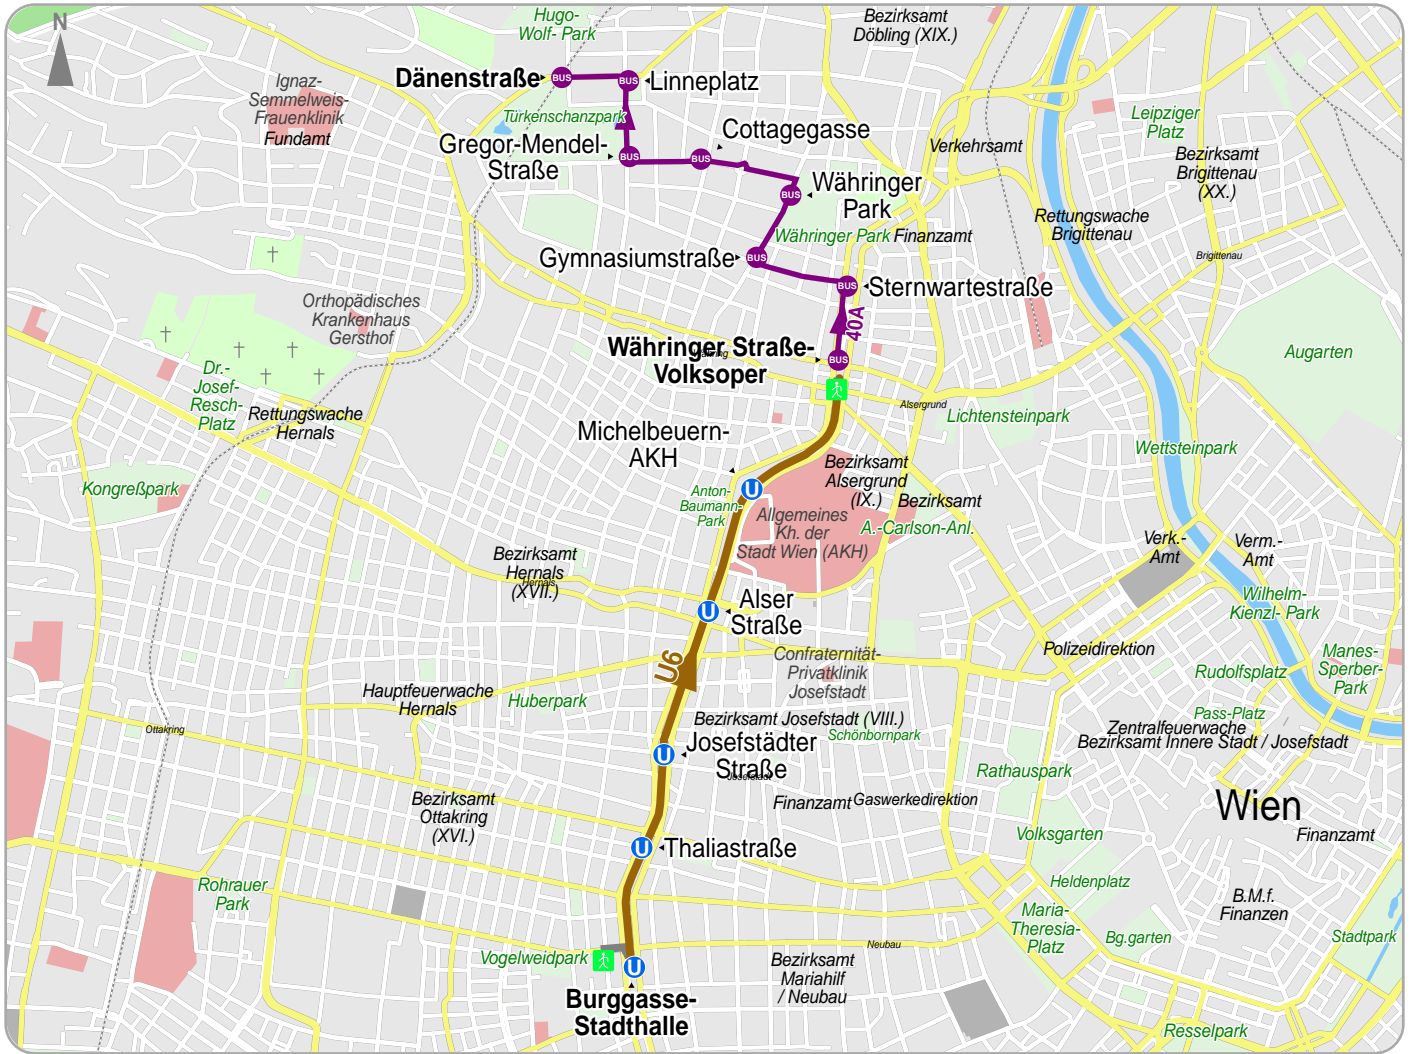

# Weg von Wien, Wurzbachgasse 21 nach Dänenstraße

© 2012 VOR, Teleatlas, Länder Wien, NÖ & Burgenland

-  Bus
-  U6
-  Start Fußweg
-  Fußweg

1.1		Fußweg	Wien, Wurzbachgasse 21	Burggasse-Stadthalle	
3.1		U6	Burggasse-Stadthalle	Währinger Straße-Volksoper	Floridsdorf
4.1		Bus 40A	Währinger Str.-Volksoper U	Dänenstraße	Döblinger Friedhof