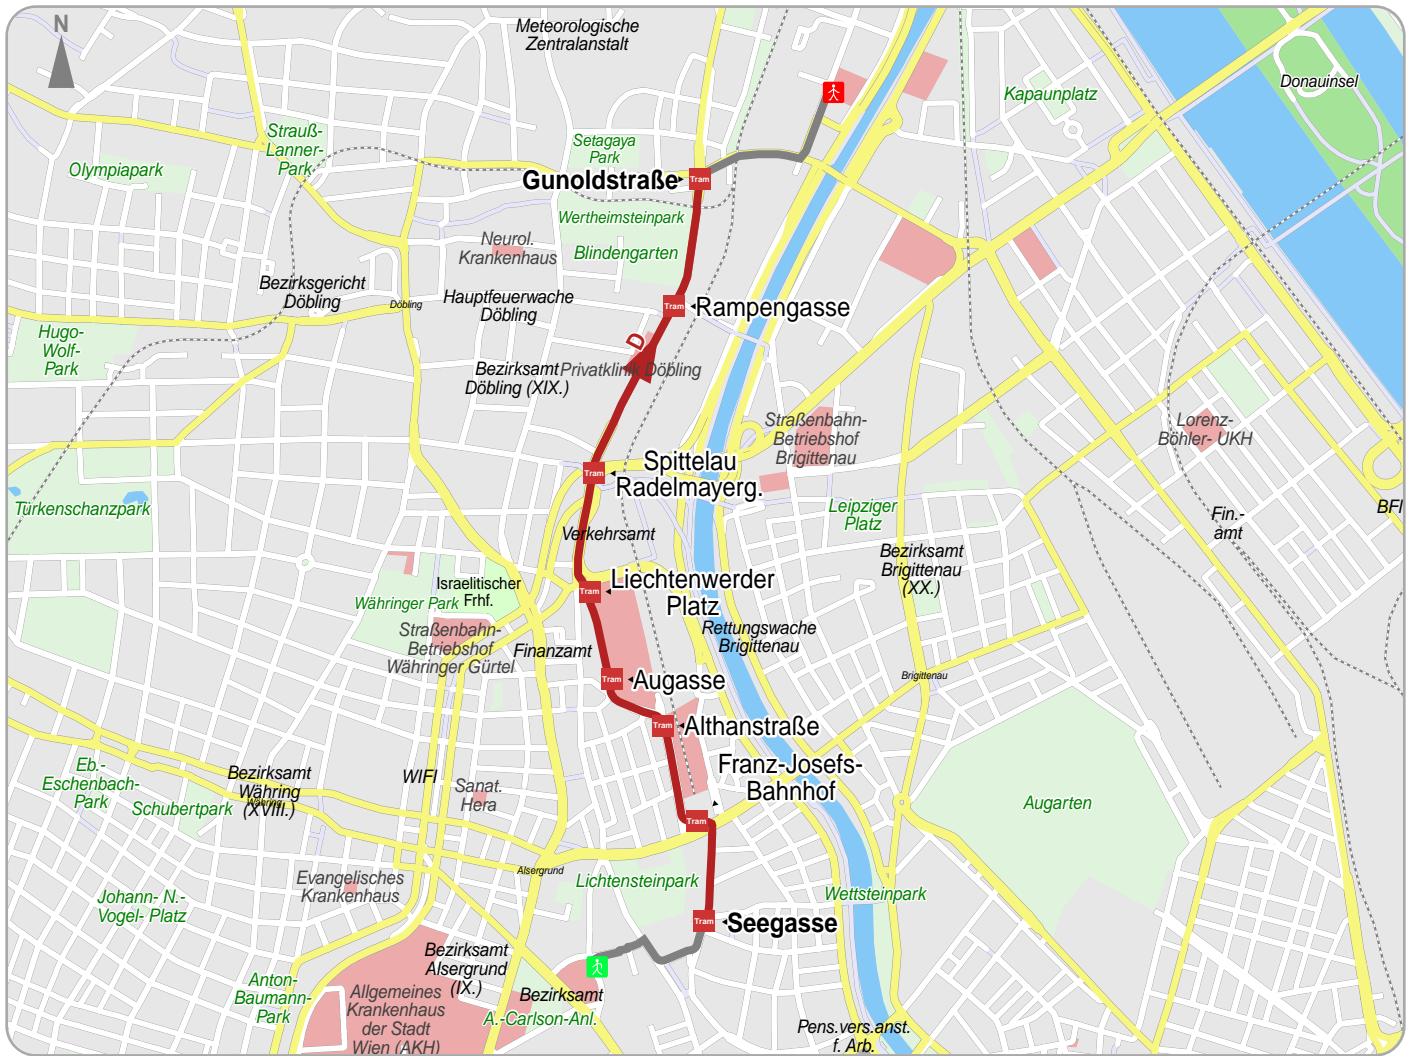

Weg von Wien, Boltzmann-gasse 8 nach Wien, Muth-gasse 18

© 2012 VOR, Teleatlas, Länder Wien, NÖ & Burgenland

-  Straßenbahn
-  Start Fußweg
-  Ende Fußweg
-  Fußweg

1		Fußweg	Wien, Boltzmann-gasse 8	Seegasse	
2		Straßenbahn D	Seegasse	Gunoldstraße	Nußdorf, Beethovengang
3		Fußweg	Gunoldstraße	Wien, Muth-gasse 18	