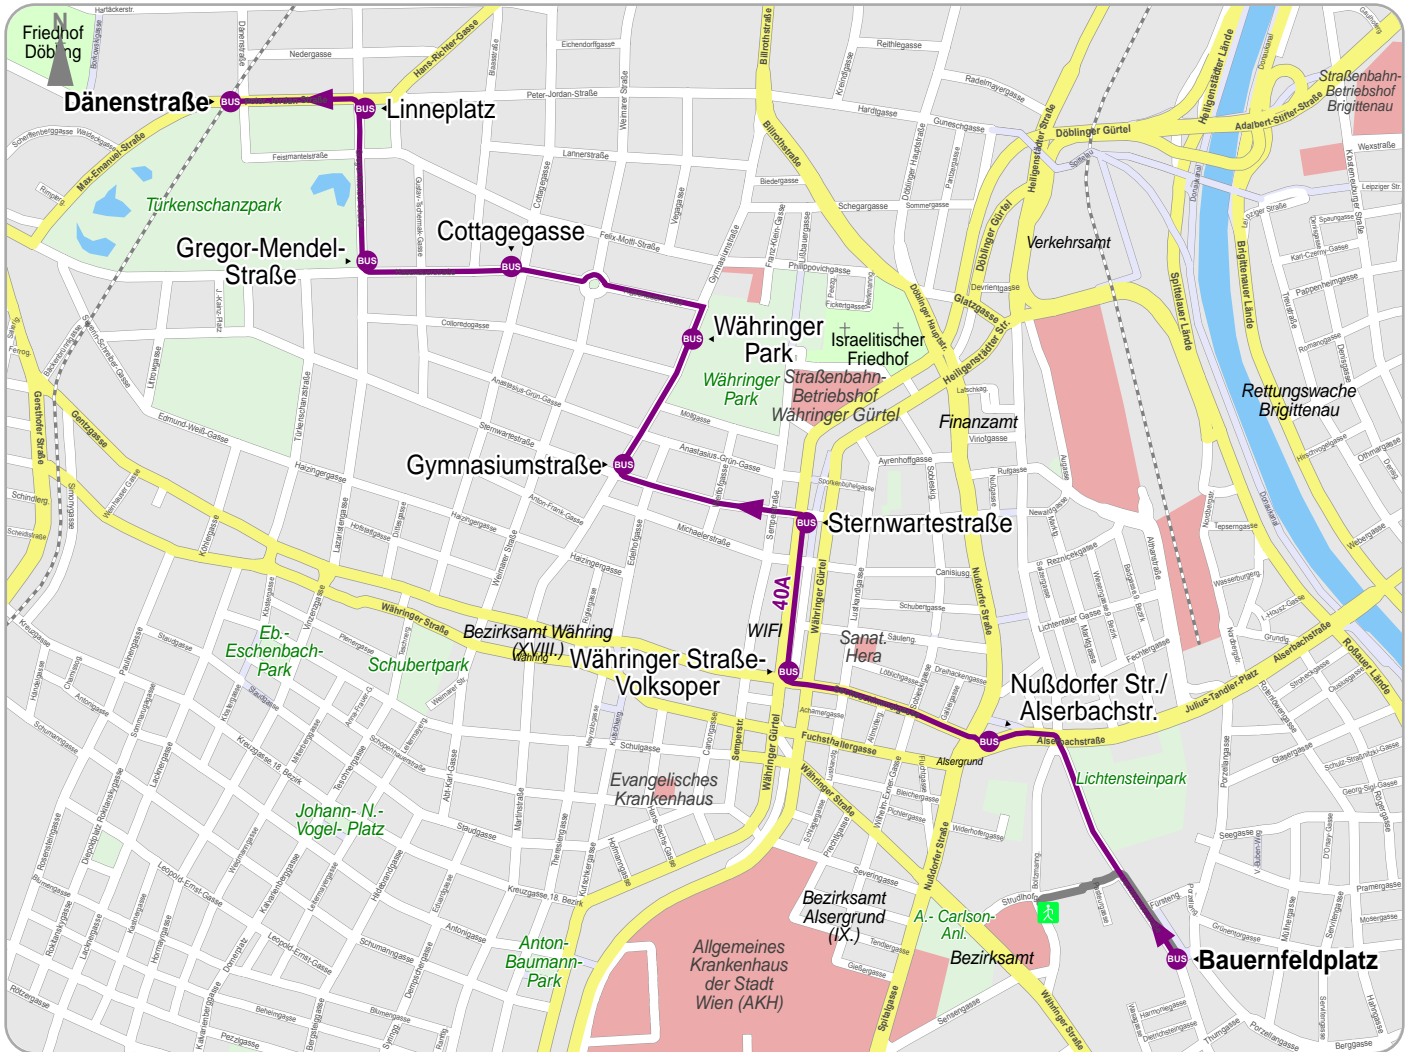

Weg von Wien, Boltzmann-gasse 8 nach Dänenstraße

© 2012 VOR, Teleatlas, Länder Wien, NÖ & Burgenland

1		Fußweg	Wien, Boltzmann-gasse 8	Bauernfeldplatz
2		Bus 40A	Bauernfeldplatz Liechtensteinstr.	Dänenstraße Döblinger Friedhof