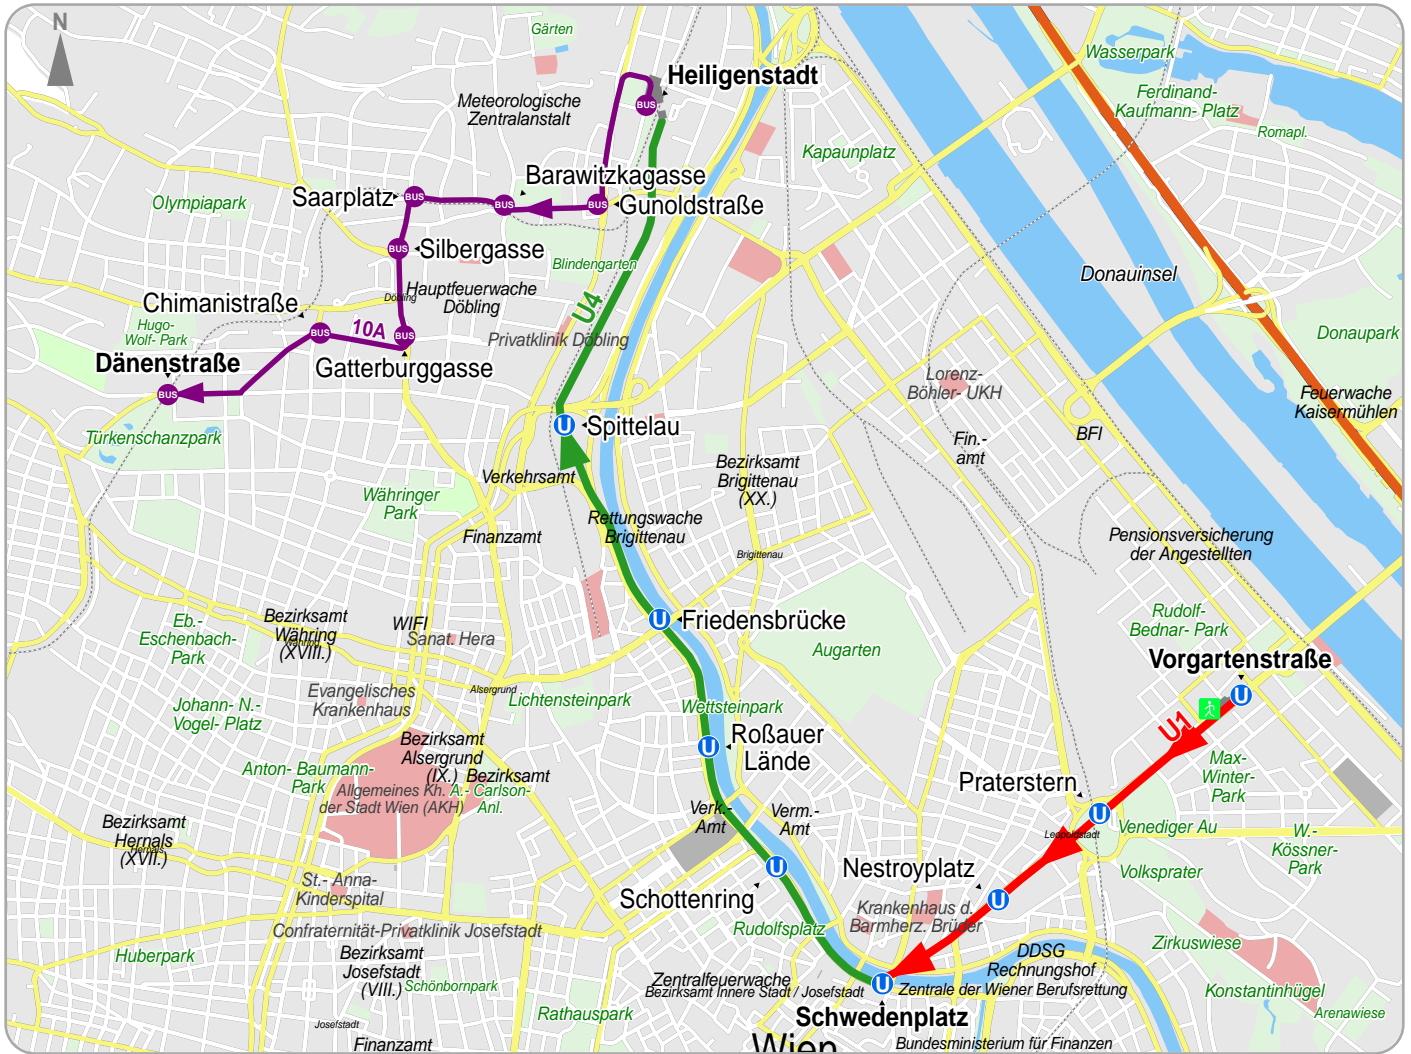

# Weg von Wien, Post 1402, Lasallestraße 9 nach Dänenstraße

- Bus
- U4
- U1
- Fußweg
- Bus
- Start Fußweg

© 2012 VOR, Teletlas, Länder Wien, NÖ & Burgenland

1.1		Fußweg	Wien, Post 1402, Lasallestraße 9	Vorgartenstraße	
3.1		U1	Vorgartenstraße	Schwedenplatz	Reumannplatz
4.1		U4	Schwedenplatz	Heiligenstadt	Heiligenstadt
5.1		Bus 10A	Heiligenstadt S+U	Dänenstraße	Niederhofstraße U