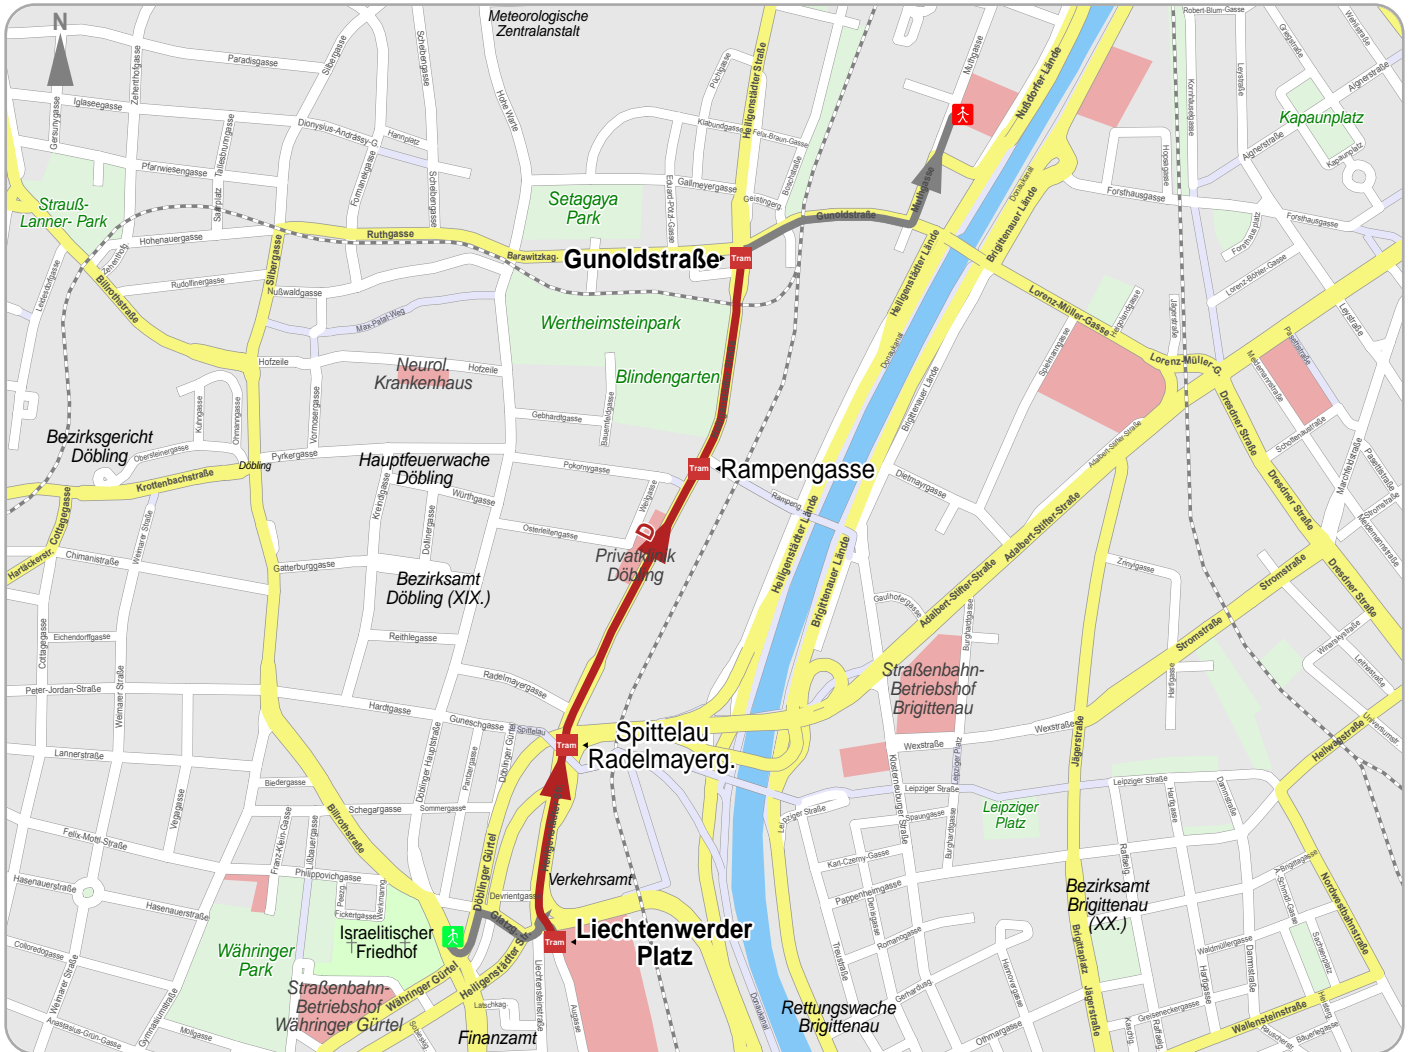

Weg von Wien, Döblinger Hauptstraße 2 nach Wien, Muthgasse 18

© 2012 VOR, Teleatlas, Länder Wien, NÖ & Burgenland

- Straßenbahn
- Straßenbahn
- Start Fußweg
- Ende Fußweg
- Fußweg

1	Fußweg	Wien, Döblinger Hauptstraße 2	Spittelau	
2	Straßenbahn D	Lichtenwerder Platz	Gunoldstraße	Nußdorf, Beethovengang
3	Fußweg	Gunoldstraße	Wien, Muthgasse 18	