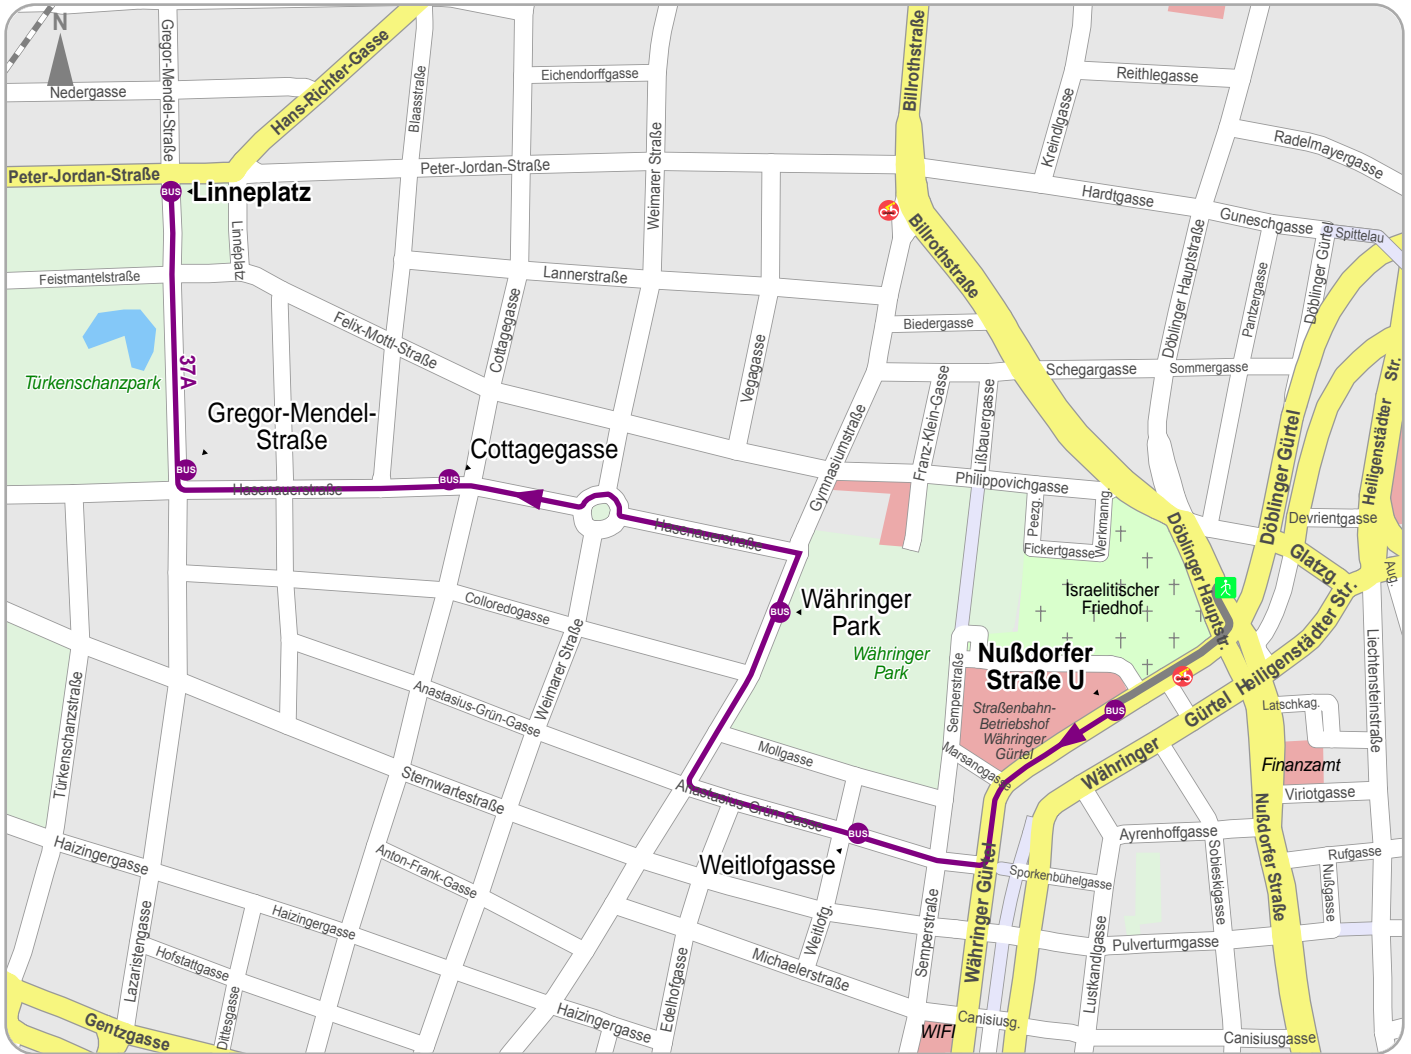

Weg von Wien, Döblinger Hauptstraße 2 nach Linneplatz

© 2012 VOR, Teleatlas, Länder Wien, NÖ & Burgenland

-  Bus
-  Bus
-  Start Fußweg
-  Citybike Wien
-  Fußweg

1		Fußweg	Wien, Döblinger Hauptstraße 2	Nußdorfer Straße
2		Bus 37A	Nußdorfer Straße U	Linneplatz Dänenstraße