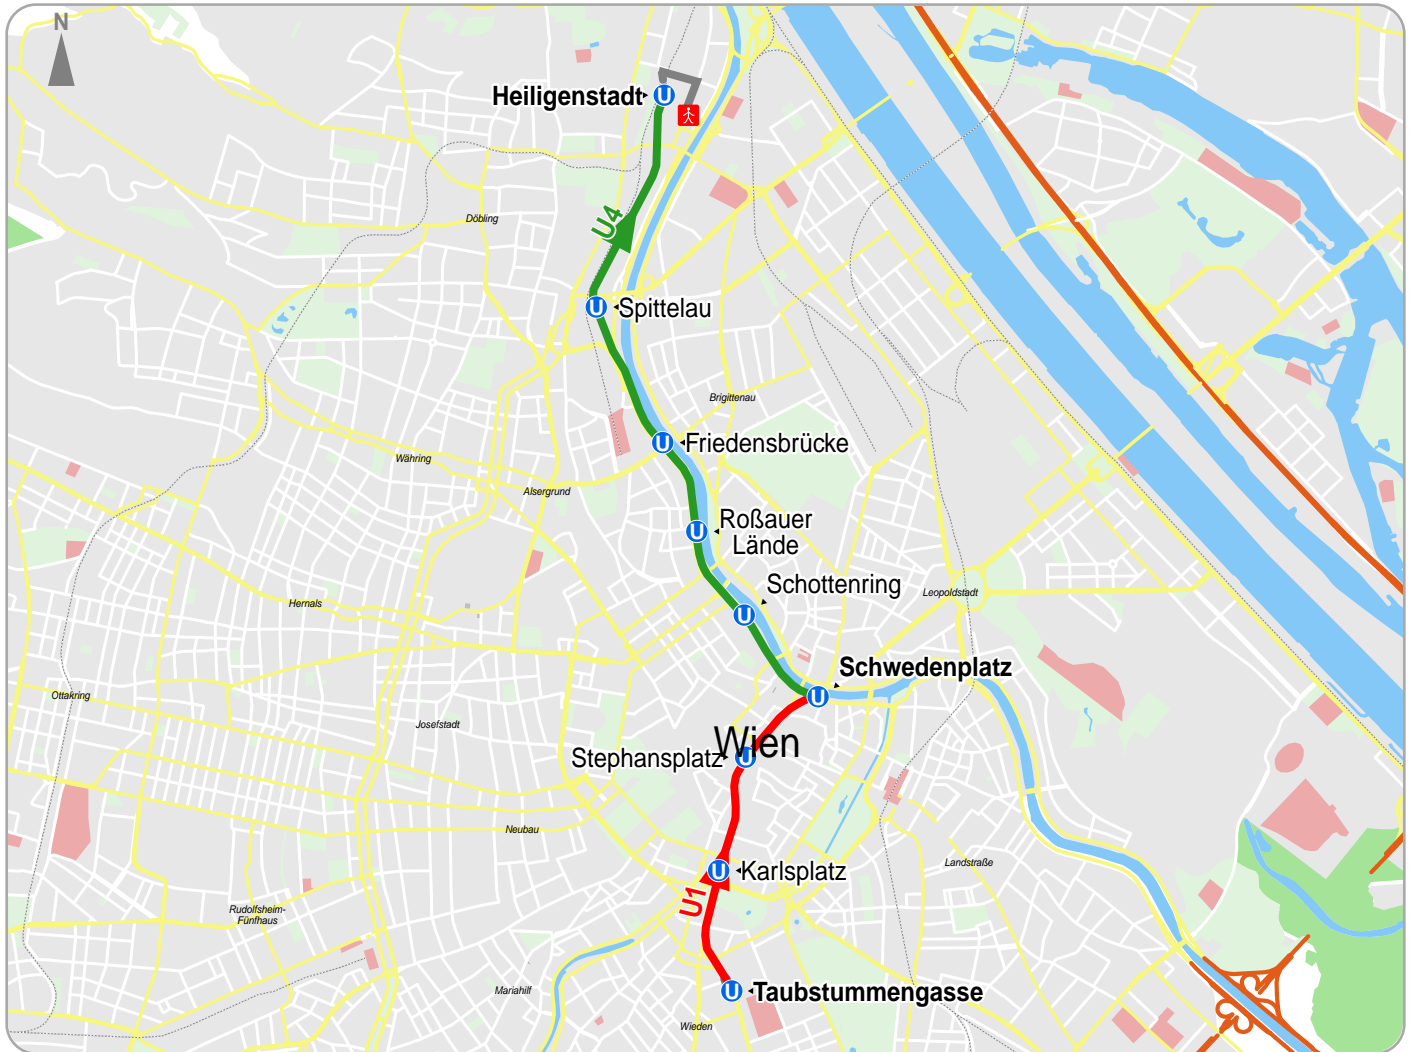

# Weg von Wien, Favoritenstraße 12 nach Wien, Muthgasse 18

© 2012 VOR, Teleatlas, Länder Wien, NÖ & Burgenland

1.1		Fußweg	Wien, Favoritenstraße 12	Taubstummengasse	
3.1		U1	Taubstummengasse	Schwedenplatz	Leopoldau
4.1		U4	Schwedenplatz	Heiligenstadt	Heiligenstadt
6.1		Fußweg	Heiligenstadt	Wien, Muthgasse 18	