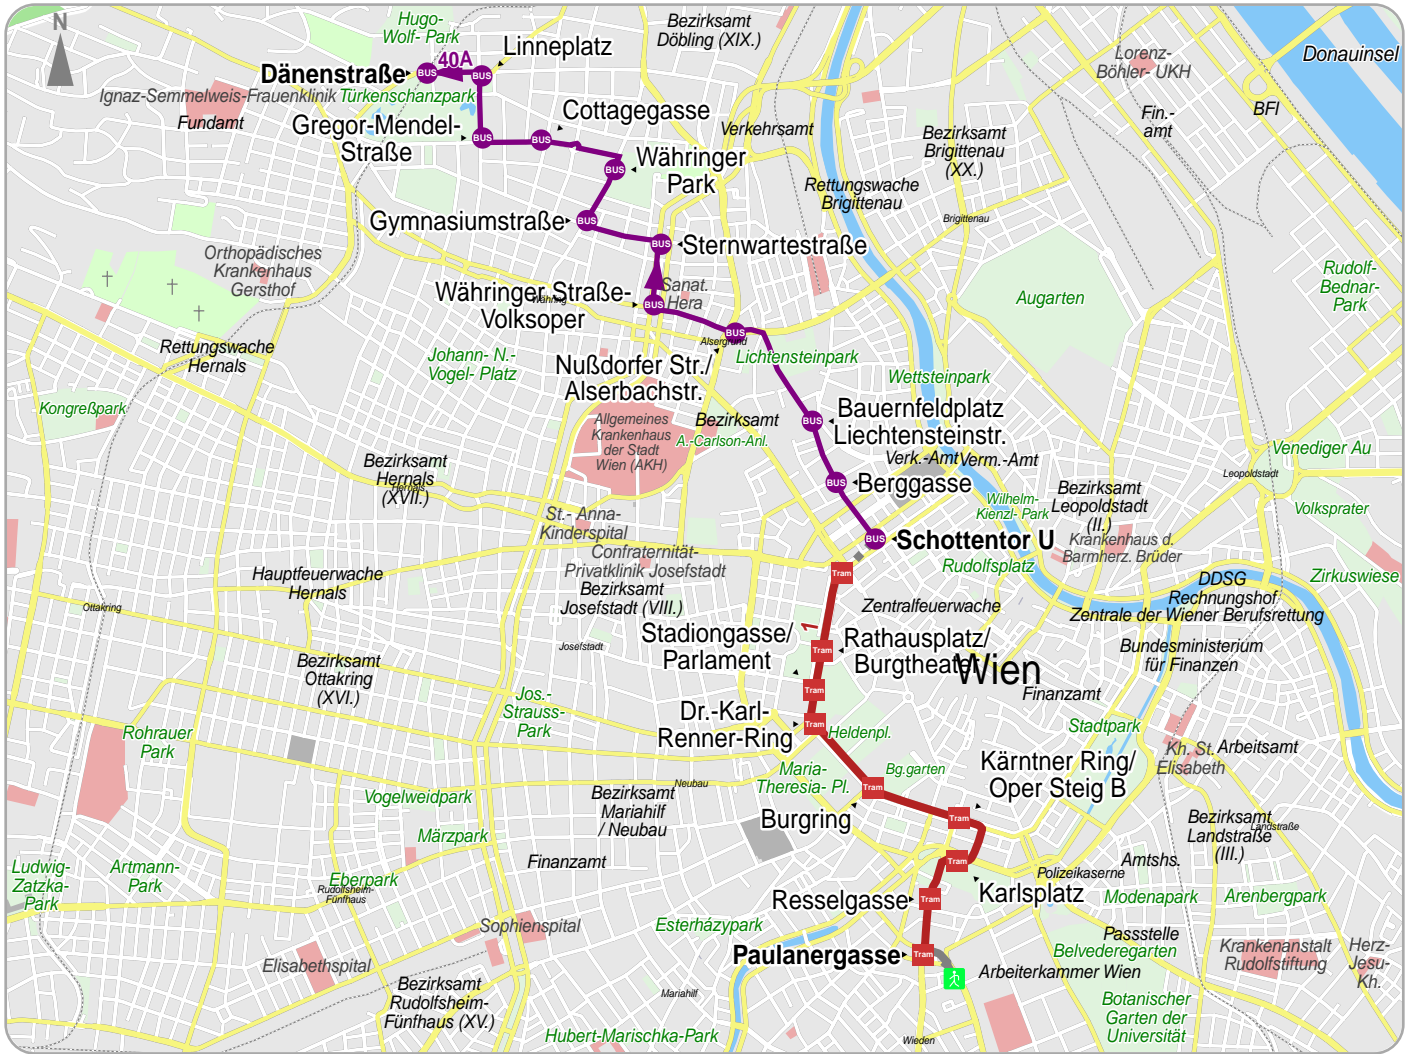

Weg von Wien, Favoritenstraße 12 nach Dänenstraße

© 2012 VOR, Teleatlas, Länder Wien, NÖ & Burgenland

-  Bus
-  Straßenbahn
-  Bus
-  Start Fußweg
-  Straßenbahn
-  Fußweg

1.1	 Fußweg	Wien, Favoritenstraße 12	Paulanergasse
2.1	 Straßenbahn 1	Paulanergasse	Schottentor U Prater, Hauptallee
3.1	 Bus 40A	Schottentor U Hohenstaufengasse	Dänenstraße Döblinger Friedhof