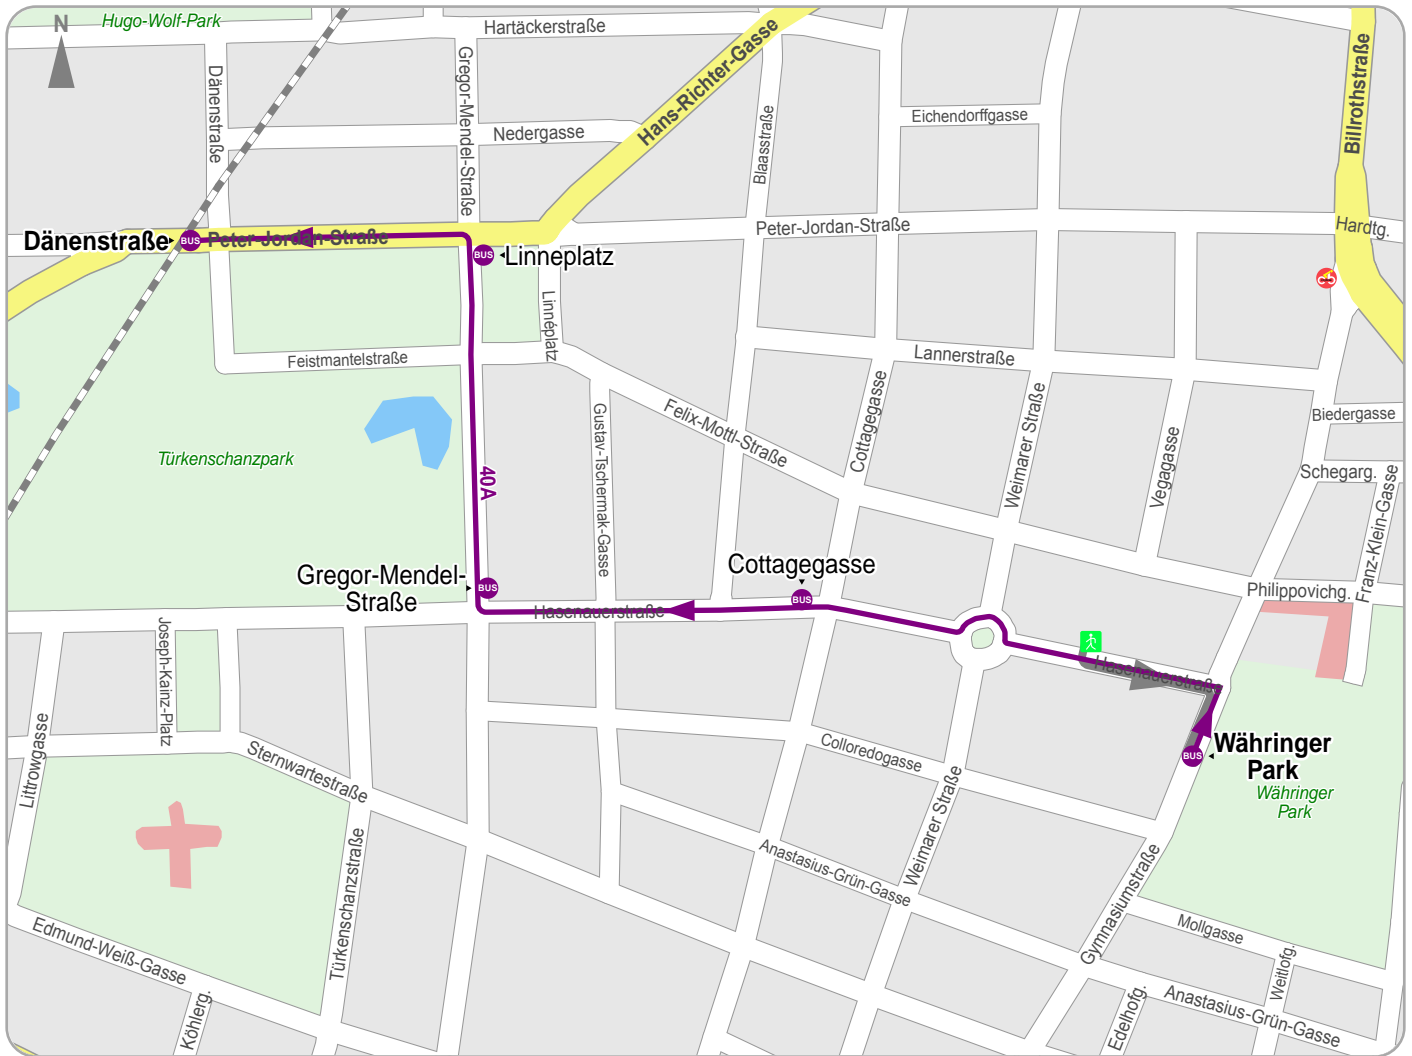

# Weg von Wien, Hasenauerstraße 12 nach Dänenstraße

© 2012 VOR, Teleatlas, Länder Wien, NÖ & Burgenland

-  Bus
-  Bus
-  Start Fußweg
-  Citybike Wien
-  Fußweg

1		Fußweg	Wien, Hasenauerstraße 12	Währinger Park	
2		Bus 40A	Währinger Park	Dänenstraße	Döblinger Friedhof