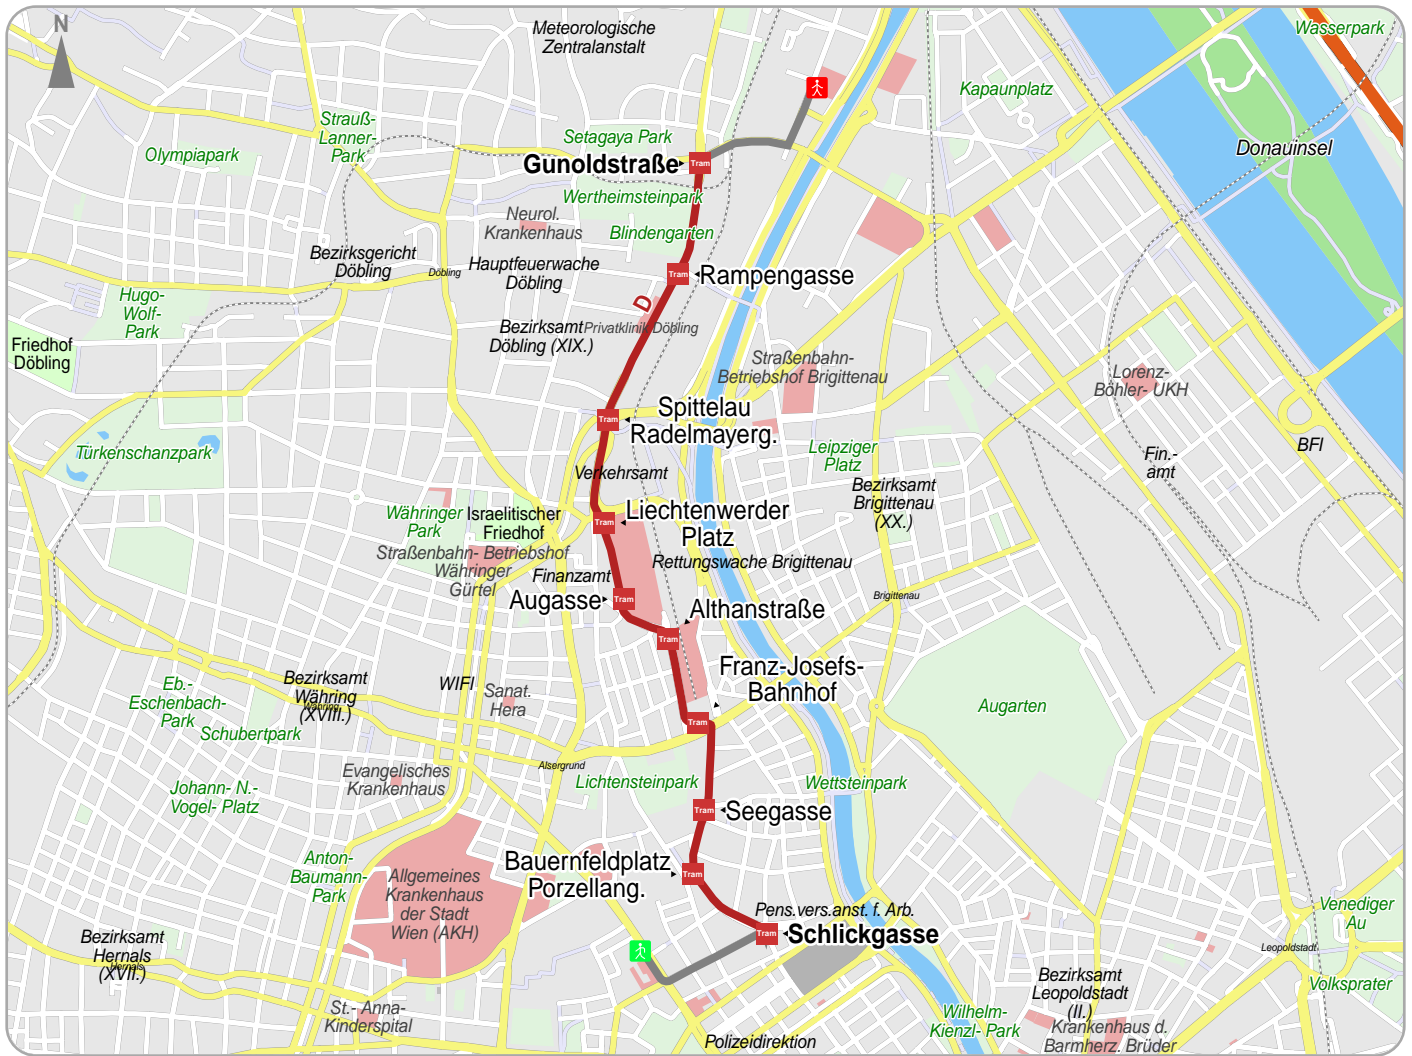

# Weg von Wien, Währinger Straße 15 nach Wien, Muthgasse 18

0 750 m 1.5 km 2.3 km 3 km © 2012 VOR, Teleatlas, Länder Wien, NÖ & Burgenland

Straßenbahn Straßenbahn D Start Fußweg Ende Fußweg  
 Fußweg

1		Fußweg	Wien, Währinger Straße 15	Schlickgasse	
2		Straßenbahn D	Schlickgasse	Gunoldstraße	Nußdorf, Beethovengang
3		Fußweg	Gunoldstraße	Wien, Muthgasse 18	