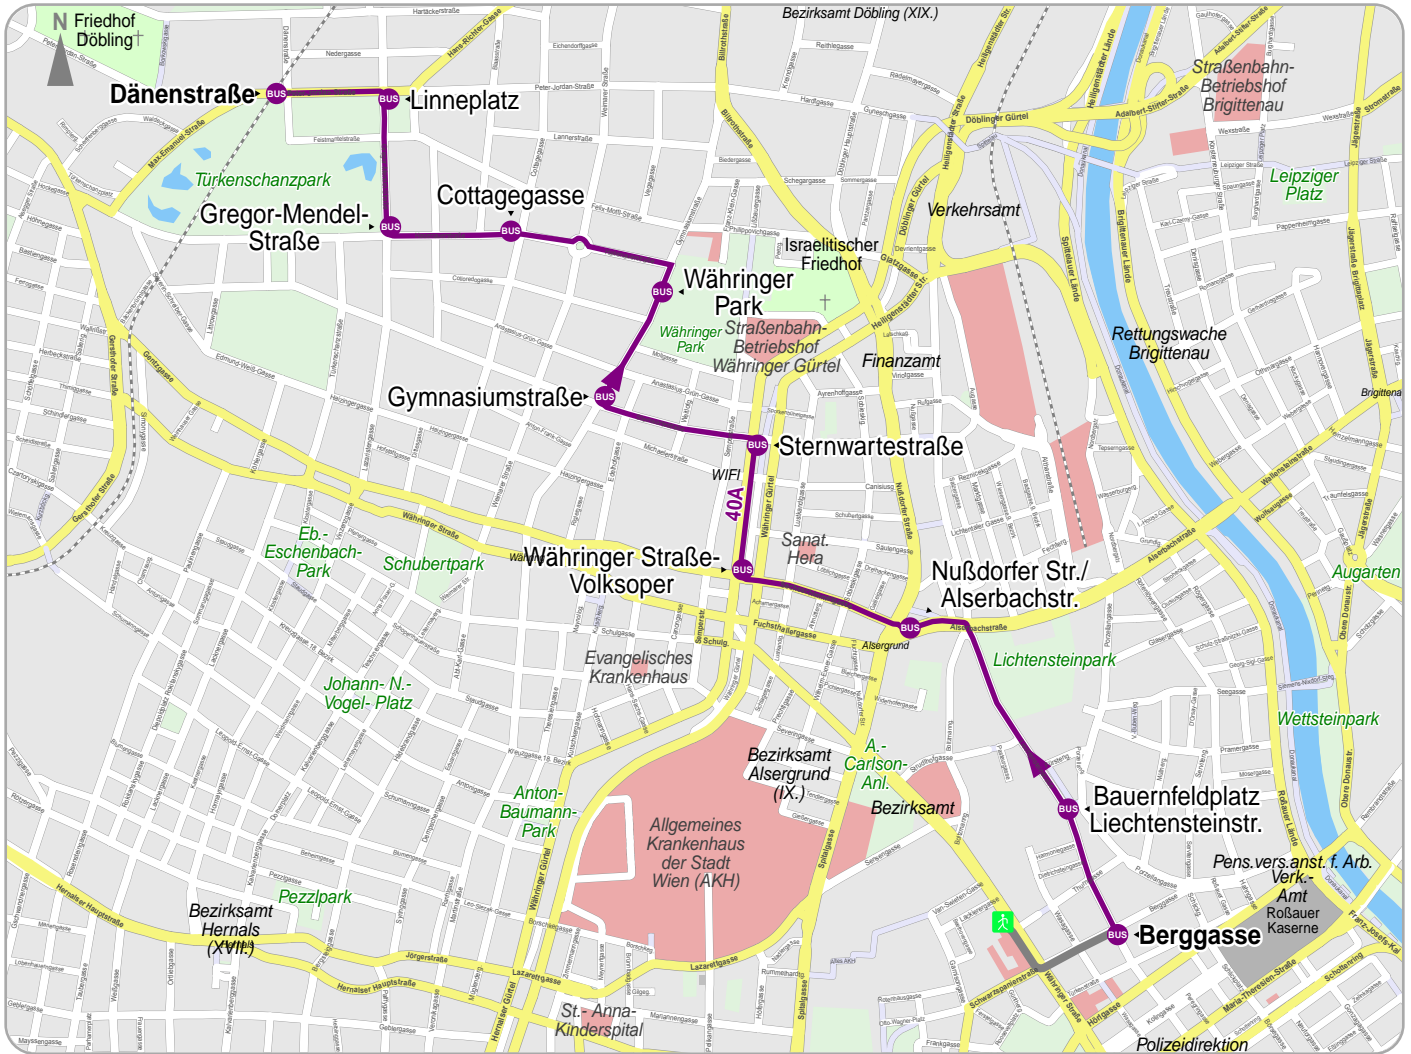

Weg von Wien, Währinger Straße 15 nach Dänenstraße

© 2012 VOR, Teleatlas, Länder Wien, NÖ & Burgenland

-  Bus
-  Bus
-  Start Fußweg
-  Fußweg

1		Fußweg	Wien, Währinger Straße 15	Berggasse	
2		Bus 40A	Berggasse	Dänenstraße	Döblinger Friedhof