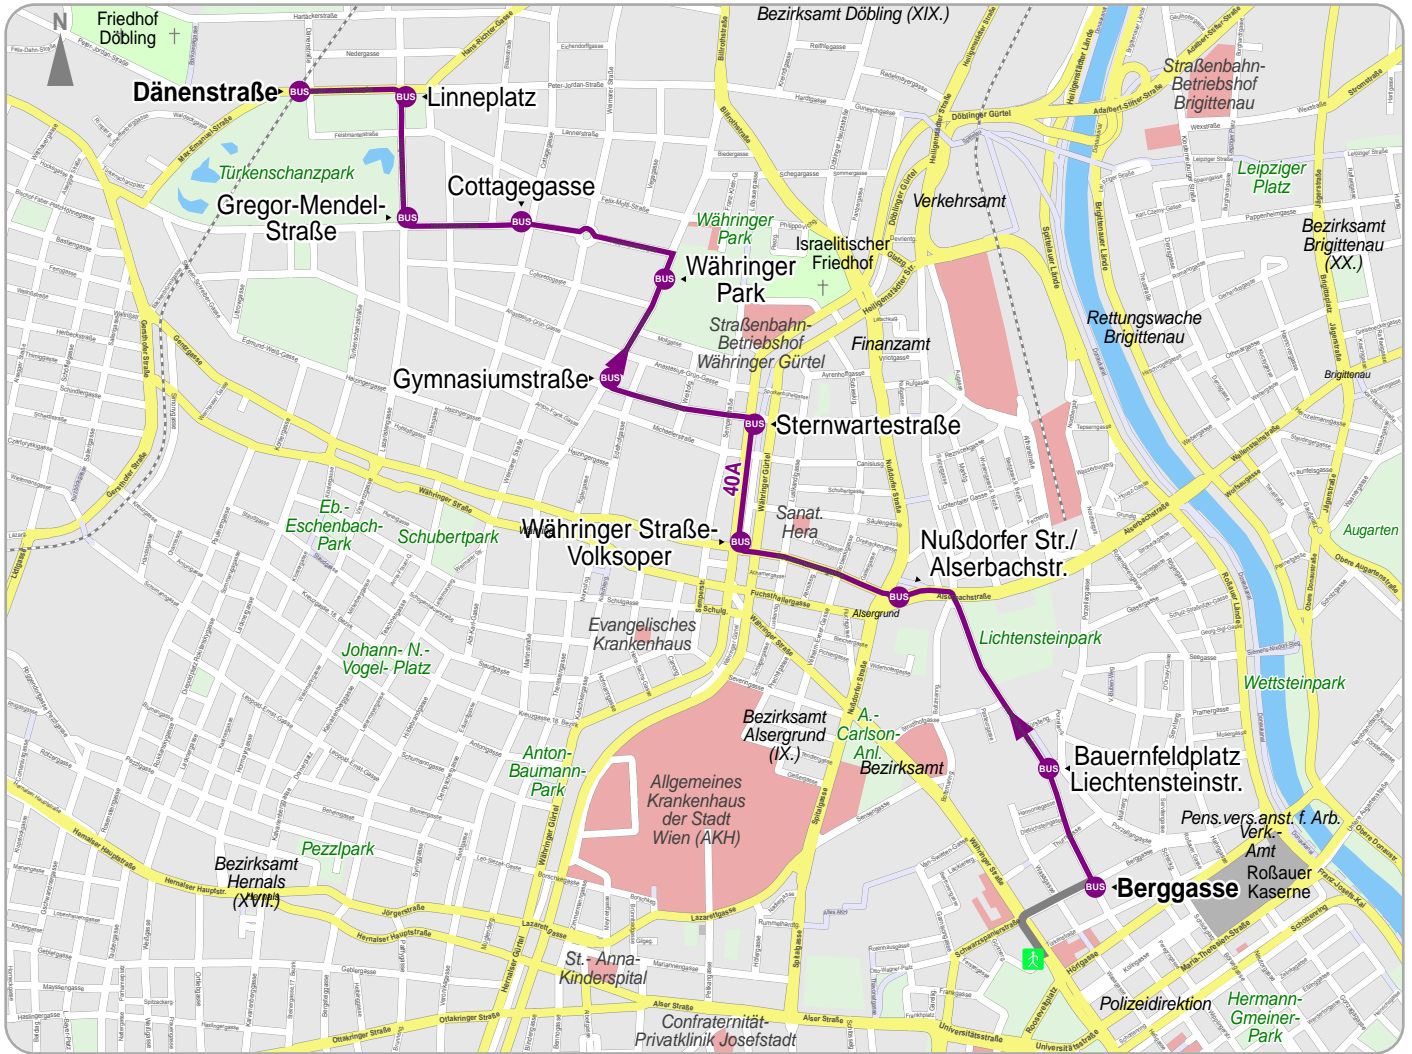

Weg von Wien, Rooseveltplatz 15 nach Dänenstraße

© 2012 VOR, Teletlas, Länder Wien, NÖ & Burgenland

-  Bus
-  Bus
-  Start Fußweg
-  Fußweg

1		Fußweg	Wien, Rooseveltplatz 15	Berggasse	
2		Bus 40A	Berggasse	Dänenstraße	Döblinger Friedhof