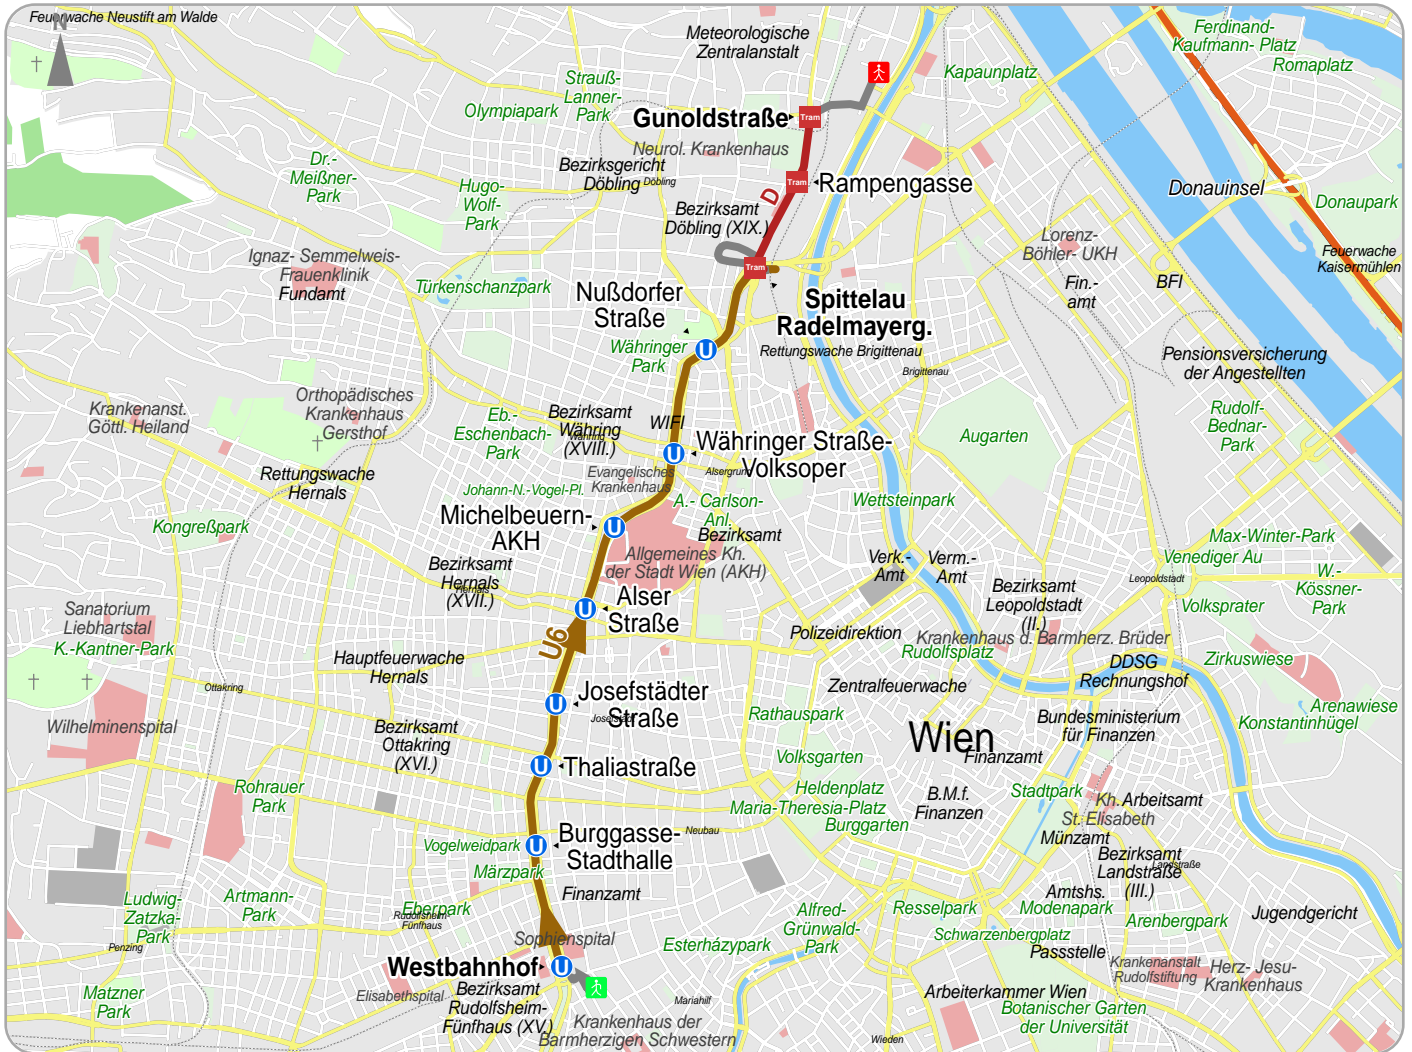

Weg von Wien, Fügergasse 3 nach Wien, Muthgasse 18

© 2012 VOR, Teleatlas, Länder Wien, NÖ & Burgenland

1.1		Fußweg	Wien, Fügergasse 3	Westbahnhof	
3.1		U6	Westbahnhof	Spittelau	Floridsdorf
4.1		Straßenbahn D	Spittelau S+U Radelmayerg.	Gunoldstraße	Nußdorf, Beethovengang
5.1		Fußweg	Gunoldstraße	Wien, Muthgasse 18	