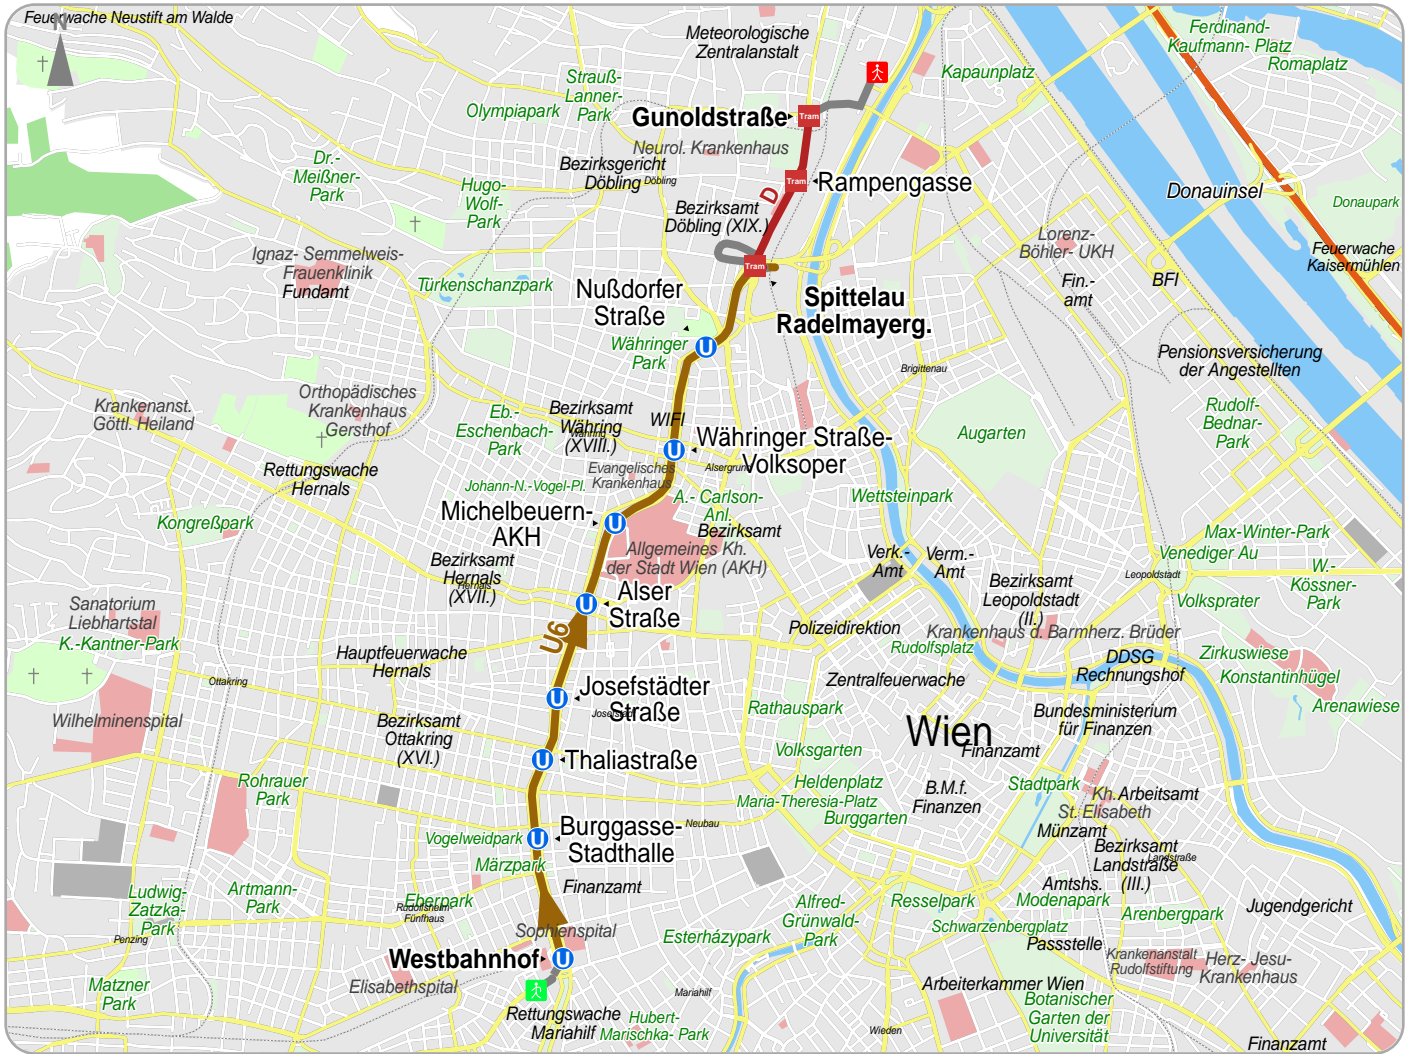

Weg von Wien, Mariahilfer Straße 137 nach Wien, Muthgasse 18

© 2012 VOR, Teleatlas, Länder Wien, NÖ & Burgenland

1.1		Fußweg	Wien, Mariahilfer Straße 137	Westbahnhof	
3.1		U6	Westbahnhof	Spittelau	Floridsdorf
4.1		Straßenbahn D	Spittelau S+U Radelmayerg.	Gunoldstraße	Nußdorf, Beethovengang
5.1		Fußweg	Gunoldstraße	Wien, Muthgasse 18	