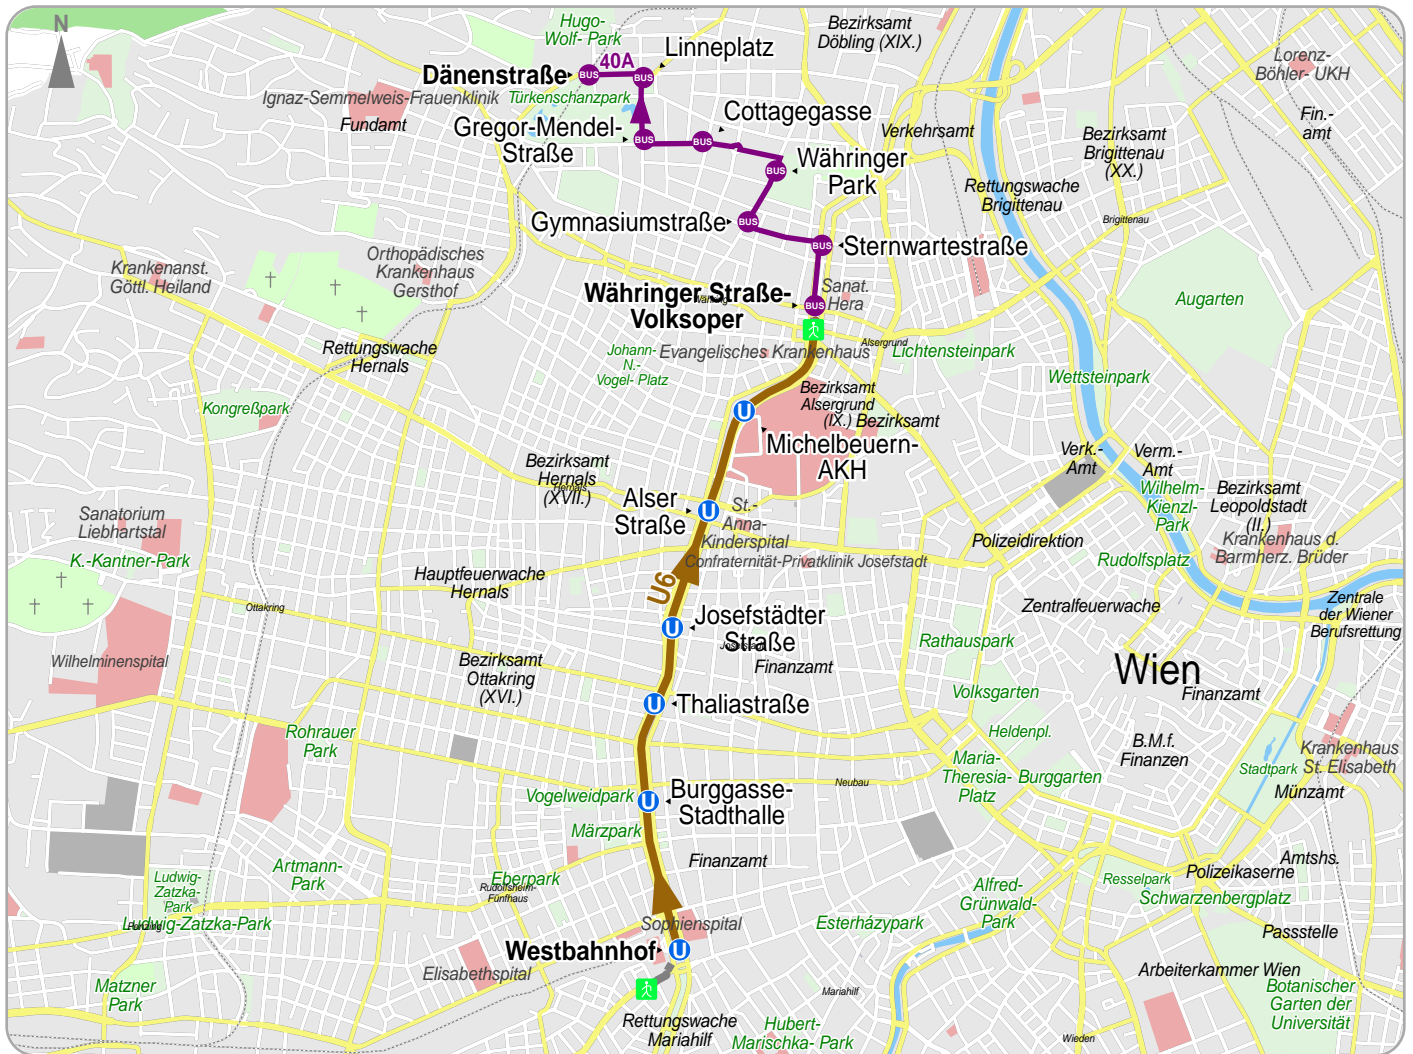

Weg von Wien, Mariahilfer Straße 137 nach Dänenstraße

© 2012 VOR, Teleatlas, Länder Wien, NÖ & Burgenland

-  Bus
-  U6
-  Fußweg

1.1		Fußweg	Wien, Mariahilfer Straße 137	Westbahnhof	
3.1		U6	Westbahnhof	Währinger Straße-Volksoper	Floridsdorf
4.1		Bus 40A	Währinger Str.-Volksoper U	Dänenstraße	Döblinger Friedhof