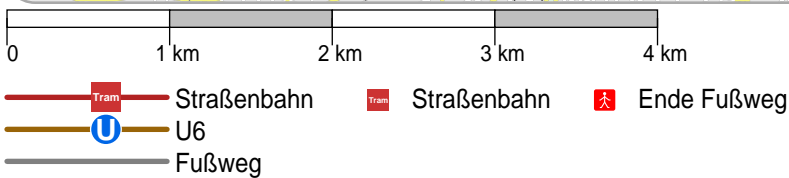

# Weg von Wien, Europaplatz 3 nach Wien, Muthgasse 18

© 2012 VOR, Teleatlas, Länder Wien, NÖ & Burgenland

1.1		Fußweg	Wien, Europaplatz 3	Westbahnhof	
3.1		U6	Westbahnhof	Spittelau	Floridsdorf
4.1		Straßenbahn D	Spittelau S+U Radelmayerg.	Gunoldstraße	Nußdorf, Beethovengang
5.1		Fußweg	Gunoldstraße	Wien, Muthgasse 18	