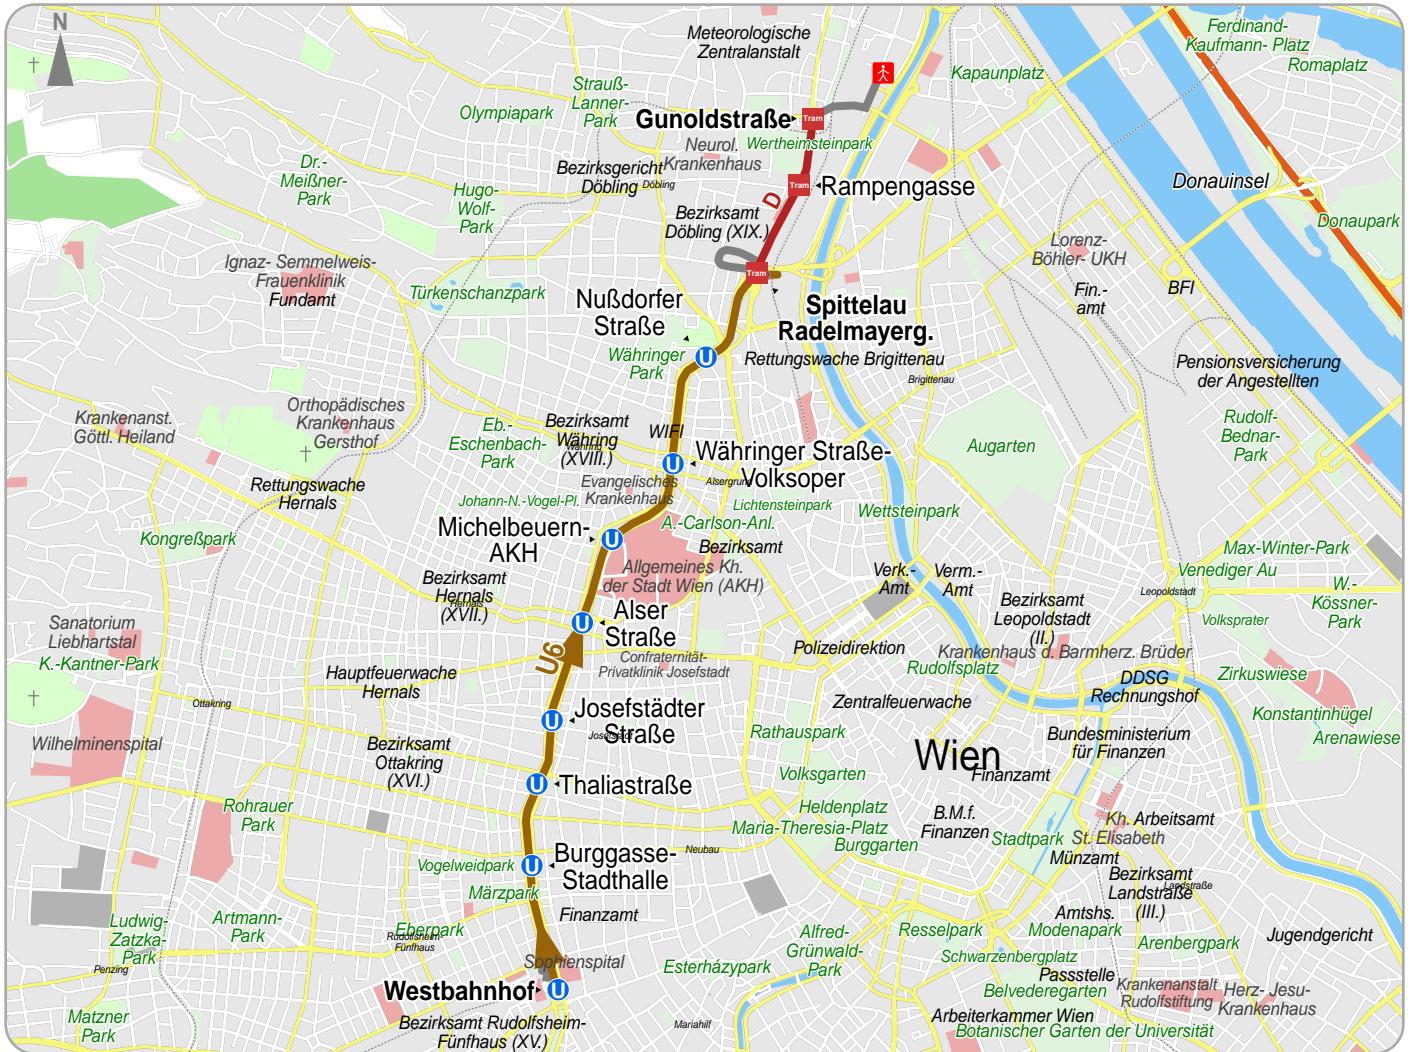

# Weg von Wien, Europaplatz 3 nach Wien, Muthgasse 18

© 2012 VOR, Teleatlas, Länder Wien, NÖ & Burgenland

1.1		Fußweg	Wien, Europaplatz 3	Westbahnhof	
3.1		U6	Westbahnhof	Spittelau	Floridsdorf
4.1		Straßenbahn D	Spittelau S+U Radelmayerg.	Gunoldstraße	Nußdorf, Beethovengang
5.1		Fußweg	Gunoldstraße	Wien, Muthgasse 18	