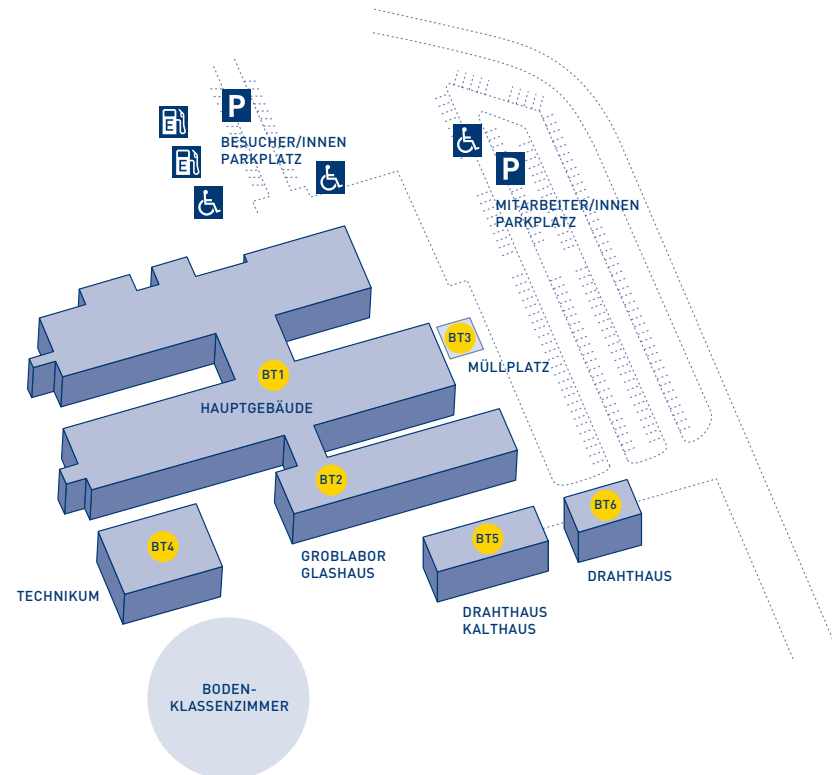

Campus Tulln

Lageplan

Legende:

Hauptgebäude (Nutzer AIT + BOKU)	BT1
Groblabor/Glashaus (Nutzer AIT + BOKU)	BT2
Müllplatz	BT3
Technikum (Nutzer BOKU + Wood K plus)	BT4
Drahthaus/Kalthaus (Nutzer BOKU)	BT5
Drahthaus (Nutzer AIT)	BT6

-  BesucherInnen-Parkplatz
-  MitarbeiterInnen-Parkplatz
-  Behinderten-Parkplätze
-  E-Tankstelle